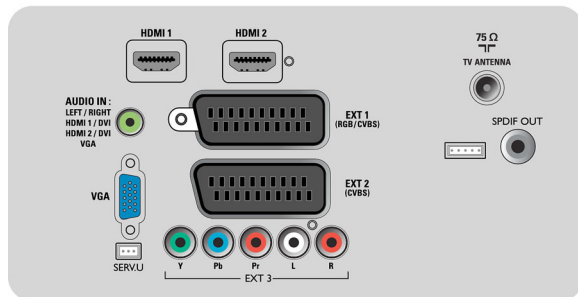

- Antenne-ingang: 75 ohm coaxiaal (IEC75)
- Tunerbereik: Hyperband, S-kanaal, UHF, VHF
- Televisiesysteem: PAL I, PAL B/G, SECAM B/G, SECAM L/L'
- Videoweergave: NTSC, SECAM, PAL

Multimediaoepassingen

- Multimedia-aansluitingen: USB
- Afspeelformaat: MP3, JPEG-afbeeldingen

Comfort

- Kinderbeveiliging: Kinderslot + Oudercontrole
- Gemakkelijk te installeren: Automatische programmanamen, Automatische zenderinstelling, Automatisch tuningsysteem (ATS), Automatisch opslaan, Fijnafstemming, PLL digitaal afstemmen, Plug & Play

- Gebruiksgemak: Automatische volumeregelaar (AVL), Grafische gebruikersinterface, Weergave op het scherm, Programmalijs, Instellingenwizard, Zijbediening
- Klok: Sleeptimer, Wekker, Wektimer
- Verbindingsverbeteringen: EasyLink
- Aanpassingen van beeldformaat: 4:3, Auto Format, Filmformaat 14:9, Filmformaat 16:9, Ondertitelzoom, Superzoom, Breedbeeld
- Afstandsbediening: TV
- Type afstandsbediening: RCPF02E09B
- Teletekst: 1000 pagina's Hypertext
- Picture in Picture: Picture-in-Graphics
- Teletekstverbeteringen: FastText, Programma-informatieregel
- Intelligente modus: Game, Film, Persoonlijk, Energiezuinig, Standaard, Levendig

Geluid

- Uitgangsvermogen (RMS): 2 x 10 W
- Geluidssysteem: Nicam Stereo
- Geluidsverbetering: Automatische volumeregelaar, Incredible Surround, Smart Sound

Rear connectors

Side