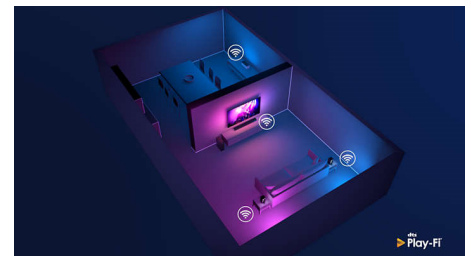

Dizajn

Strieborný kovový podstavec. Nôžky s nastaviteľnou výškou.

75PUS8505/12

Hlasový asistent

Ovládajte svoj televízor Philips so systémom Android hlasom. Chcete si zahrať hru, pozerat Netflix alebo hľadať obsah a aplikácie v obchode Google Play? Povedzte to svojomu televízoru. Môžete dokonca ovládať všetky inteligentné domáce zariadenia kompatibilné so službou Asistent Google, ako je stmelenie svetiel a nastavenie termostatu počas filmovej noci. Bez toho, aby ste sa postavili z gauča. Dni hľadania diaľkového ovládania televízora skončili. Teraz môžete použiť svoj hlas na ovládanie inteligentného televízora Philips pomocou zariadení s podporou asistenta Alexa, ako napríklad Amazon Echo. S asistentom Alexa môžete zapnúť televízor, prepnúť kanál, prepnúť na hernú konzolu a oveľa viac.

DTS Play-Fi

S funkciou DTS Play-Fi na vašom televízore Philips sa môžete pripojiť na kompatibilné reproduktory v ktorejkoľvek miestnosti. Máte v kuchyni bezdrôtové reproduktory? Počúvajte film počas prípravy občerstvenia alebo si nenechajte ujsť športový komentár, kým odbehnete pre nápoje.