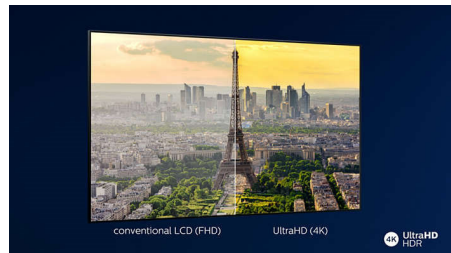

Rozlíšenie 4K UHD HDR

Televízor UHD s rozlíšením 4K od spoločnosti Phillips je kompatibilný so všetkými hlavnými formátmi HDR, vrátane HDR10+ a Dolby Vision. Či už je to vo vašich obľúbených seriáloch alebo najnovších hrách, tie nebudú hlbšie. Svetlé povrchy žiarivejšie. Farby vernejšie.

Dizajn

Strieborný kovový podstavec. Nôžky s nastaviteľnou výškou.

75PUS8505/12