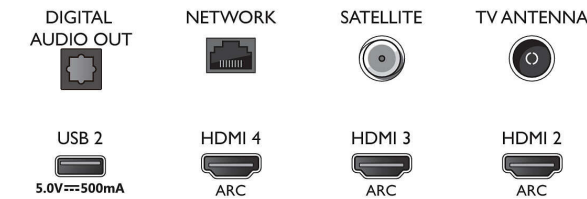

Multimediálne aplikácie

- Formáty prehrávania videa: Kontajnery: AVI, MKV, H264/MPEG-4 AVC, MPEG-1, MPEG-2, MPEG-4, WMV9/VC1, VP9, HEVC (H.265)
- Formáty prehrávania hudby: AAC, MP3, WAV, WMA (v2 až v9.2), WMA-PRO (v9 a v10)
- Podporované formáty titulkov: .SRT, .SUB, .TXT,

Connections

Side

Bottom

LED Android TV s rozlíšením 4K UHD

189 cm (75") Ambilight TV Podpora hlavných formátov HDR, Technológia P5 Perfect Picture Engine, Televízor Android/hlas. ovlád. pom. AI

Technické údaje