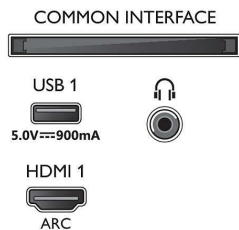

Android TV

- OS: Android TV™ 9 (Pie)
- Predinštalované aplikácie: Filmy Google Play*, Hudba Google Play*, Google Search, YouTube, Netflix, Okamžité video Amazon, BBC iplayer
- Veľkosť pamäte (flash): 16 GB*

Funkcie Smart TV

- Interakcia s používateľom: SimplyShare
- Interaktívny TV: HbbTV
- Program: Pozastavenie TV, Nahrávanie na zariadenie USB*

- Jednoduchá inštalácia: Automatická detekcia zariadení Philips, Spríevodca pripojením zariadenia, Spríevodca inštaláciou siete, Spríevodca nastavením
- Jednoduché používanie: Tlačidlo ponuky Smart s jedným stlačením, Používateľská príručka na obrazovke
- Aktualizovateľný firmware: Spríevodca automatickou aktualizáciou firmvéru, Firmvér aktualizovateľný cez USB, Firmvér aktualizovateľný online
- Prispôsobenia formátu obrazovky: Základné – Na celú obrazovku, Prispôbiť obrazovke, Pokročilé – Posun, Približovanie, rozťahnutie, Širokohlý obraz
- Diaľkové ovládanie: s hlasovou funkciou
- Hlasový asistent*: Vstavaný Asistent Google, Diaľkové ovládanie s mikrofónom, Funguje s Alexa

Multimediálne aplikácie

- Formáty prehrávania videa: Kontajnery: AVI, MKV, H264/MPEG-4 AVC, MPEG-1, MPEG-2, MPEG-4, WMV9/VC1, VP9, HEVC (H.265)
- Formáty prehrávania hudby: AAC, MP3, WAV, WMA (v2 až v9.2), WMA-PRO (v9 a v10)
- Podporované formáty titulkov: .SRT, .SUB, .TXT,

Connections

Side