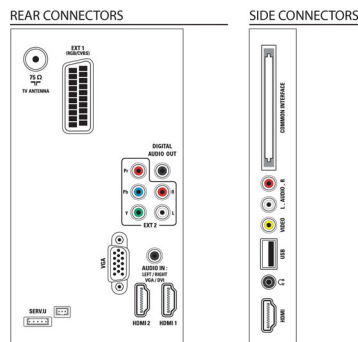

Connectiviteit

- Aantal AV-aansluitingen: 1
- Aantal HDMI-aansluitingen: 3

- Aantal componentingangen (YPbPr): 1
- EasyLink (HDMI-CEC): Audiobediening, Stand-by, Afspelen met één druk op de knop, Systeeminformatie (menutaal)
- Aantal scart-aansluitingen (RGB/CVBS): 1
- Aantal USB-aansluitingen: 1
- Andere aansluitingen: IEC75-antenne, Common Interface Plus (CI+), Digitale audio-uitgang (coaxiaal), PC-in VGA + audio L/R-in, Hoofdtelefoonuitgang

Vermogen

- Netspanning: 220 - 240 V; 50 Hz
- Omgevingstemperatuur: 5 °C tot 35 °C
- Stroomverbruik in stand-bystand: 0,3 W
- Energieklasse: C
- Jaarlijks energieverbruik: 162 kWh
- Europees energielabel: 111 W
- Aanwezigheid lood: Ja*

Accessoires

- Meegeleverde accessoires: Voedingskabel, Afstandsbediening, 2 AAA-batterijen, Tafelstandaard, Gebruiksaanwijzing, Snelstartgids, Garantiekaart

Afmetingen

- Breedte van het apparaat: 1018,5 mm
- Hoogte van het apparaat: 635,8 mm
- Diepte van het apparaat: 83 mm
- Gewicht van het product: 11,7 kg
- Breedte van het apparaat (met standaard): 1018,5 mm
- Hoogte van het apparaat (met standaard): 683 mm
- Diepte van het apparaat (met standaard): 236,4 mm
- Gewicht (incl. standaard): 14,2 kg
- Breedte van de doos: 1220 mm
- Hoogte van de doos: 746 mm
- Diepte van de doos: 160 mm
- Gewicht (incl. verpakking): 18,8 kg
- Compatibele muurbeugel: instelbaar 300 x 200 mm

Publicatiedatum
2023-08-01

Versie: 5.1.3

EAN: 87 12581 61657 1

© 2023 Koninklijke Philips N.V.
Alle rechten voorbehouden.

Specificaties kunnen zonder voorafgaande kennisgeving worden gewijzigd. Handelsmerken zijn het eigendom van Koninklijke Philips N.V. en hun respectieve eigenaren.

www.philips.com

* De TV biedt ondersteuning voor gratis DVB-uitzendingen. Mogelijk worden bepaalde DVB-aanbieders niet ondersteund. Ga voor een recente lijst met aanbieders naar het gedeelte met veelgestelde vragen van de ondersteuningswebsite van Philips. Voor bepaalde aanbieders zijn voorwaarden en een abonnement vereist. Neem voor meer informatie contact op met uw aanbieder.

* EPG voor 8 dagen. Deze service is niet in alle landen beschikbaar.

* Energieverbruik in kWh per jaar, op basis van het stroomverbruik van de televisie als deze 4 uur per dag, 365 dagen per jaar is ingeschakeld. Het werkelijke energieverbruik hangt af van hoe de televisie wordt gebruikt.

* Normaal energieverbruik wanneer ingeschakeld gemeten in overeenstemming met IEC62087 Ed 2.

* Deze televisie bevat lood in bepaalde onderdelen of componenten waarvoor geen alternatieve technologie bestaat, in overeenstemming met bestaande vrijstellingsclausules van de RoHS-richtlijn.