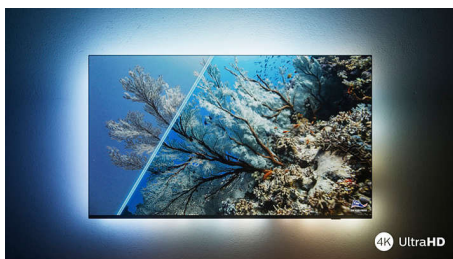

Získajte obraz a zvuk podľa svojich predstáv pomocou tohto inteligentného televízora bez rušenia. Budete si môcť vychutnať ostrý a živý obraz pre filmy a úžasne plynulé hranie hier s fantastickou grafikou. Prémiový zvuk Dolby Atmos znamená, že získate to najlepšie z hudby a zvukových stôp.

Vysoká kvalita. Vynikajúci výkon.

- Živý obraz. UHD LED televízor Philips s rozlíšením 4K.
- Ostrý HDR obraz. UHD televízor Philips s rozlíšením 4K.
- Obraz a zvuk ako v kine. Dolby Vision a Dolby Atmos.

PHILIPS

4K UHD LED televízor Smart TV

Podpora hlavných formátov HDR Dolby Vision a Dolby Atmos, 108 cm (43") inteligentný TV so SAPHI, Pixel Precise Ultra HD

43PUS7607/12

UHD LED televízor s rozlíšením 4K

UHD televízor Philips s rozlíšením 4K

Ostrý HDR obraz. UHD televízor Philips s rozlíšením 4K.

Tenký atraktívny vzhľad

Tenký atraktívny vzhľad

Tenký atraktívny vzhľad.

Hľadáte televízor, ktorý sa zmestí do vašej miestnosti? Prakticky bezrámová obrazovka tohto inteligentného televízora s rozlíšením 4K sa hodí do takmer každého interiéru a vďaka tenkým čiernym matným nožičkám vyzerá, akoby sa vznášala. Naše obaly a výplne sú z recyklovaného kartónu a papier.