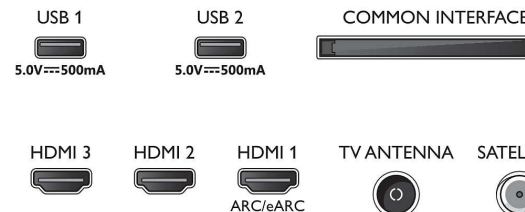

4K UHD LED televízor Smart TV

Podpora hlavných formátov HDR Dolby Vision a Dolby Atmos, 108 cm (43") inteligentný TV so SAPHI, Pixel
Precise Ultra HD

Technické údaje

43PUS7607/12

Connections

Side

Dátum vydania
2023-08-01