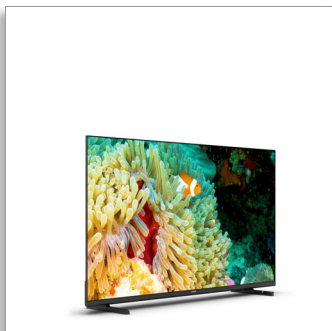

Philips LED
4K UHD LED televizor
Smart TV

Podpora hlavných formátov HDR

Dolby Vision a Dolby Atmos
108 cm (43") inteligentný TV so
SAPHI
Pixel Precise Ultra HD

43PUS7607

Nefalšovaná zábava

4K UHD LED televizor Smart TV

Získajte obraz a zvuk podľa svojich predstáv pomocou tohto inteligentného televízora bez rušenia. Budete si môcť vychutnať ostrý a živý obraz pre filmy a úžasne plynulé hranie hier s fantastickou grafikou. Prémiový zvuk Dolby Atmos znamená, že získate to najlepšie z hudby a zvukových stôp.

Vysoká kvalita. Vynikajúci výkon.

- Živý obraz. UHD LED televízor Philips s rozlíšením 4K.
- Ostrý HDR obraz. UHD televízor Philips s rozlíšením 4K.
- Obraz a zvuk ako v kine. Dolby Vision a Dolby Atmos.

PHILIPS

4K UHD LED televízor Smart TV

Podpora hlavných formátov HDR Dolby Vision a Dolby Atmos, 108 cm (43") inteligentný TV so SAPHI, Pixel Precise Ultra HD

43PUS7607/12

UHD LED televízor s rozlíšením 4K