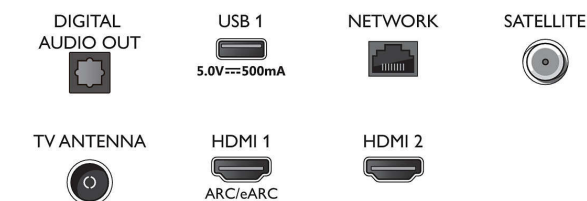

Spesifikasjoner

Ambilight

- Ambilight-funksjoner: Tilpasser seg fargene på veggen, Lounge-modus, Spillmodus, Musikk med Ambilight, AmbiSleep, Innebygd Ambilight
- Ambilight-versjon: På tre sider

Bilde/skjerm

- Diagonal skjermstørrelse (tommer): 43 tommer
- Diagonal skjermstørrelse (cm): 108 cm
- Skjerm: 4K Ultra HD LED
- Paneloppløsning: 3840 x 2160

- Opprinnelig oppdateringshastighet: 60 Hz
- Bildemotor: Pixel Precise Ultra HD
- Bildeforbedring: HDR10, HLG (Hybrid Log Gamma), HDR10+-kompatibel, Dolby Vision

Skjermoppløsning

- Oppløsningsoppdateringshastighet: 576p-50 Hz, 640x480-60 Hz, 720p-50 Hz, 60 Hz, 1920 x 1080p-24 Hz, 25 Hz, 30 Hz, 50 Hz, 60 Hz, 2560x1440-60 Hz, 3840 x 2160p-24 Hz, 25 Hz, 30 Hz, 50 Hz, 60 Hz

Tuner/mottak/overføring

- Digital-TV: DVB-T/T2/T2-HD/C/S/S2
- TV-programguide*: 8-dagers elektronisk programguide
- Signalstyrkeindikasjon
- Tekst-tv: 1000-siders hypertekst
- Støtter HEVC

Smart TV

- Operativsystem: Smart-TV med forbedret operativsystem

Connections

Side

Bottom