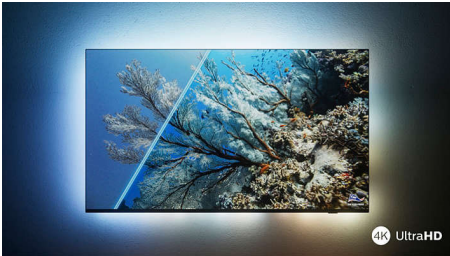

Philips LED
4K Ambilight-TV

108 cm (43") Ambilight-TV

Støtter de vanligste HDR-formatene
Dolby Atmos-lyd
Philips Smart TV

43PUS8108

Ditt ønske er denne TV-ens lov.

4K Ambilight-TV

Vil du se de nyeste utgivelsene? Bare fortell denne TV-ens innebygde Alexa hva du leter etter, så kan du lene deg tilbake idet oppslukende Ambilight drar deg lenger inn i dramaet! Du får også et svært skarpt bilde og realistisk Dolby Atmos-lyd.

PHILIPS

Høydepunkter

Ambilight-TV

Ambilight-TV-er er de eneste TV-ene med LED-lys bak skjermen som reagerer på det du ser på, og som omslutter deg i en glorie av fargerikt lys. Det endrer alt: TV-en din virker større, og du blir dratt dypere inn i favorittprogrammene, filmene og spillene dine.

Sylskarpt bilde

Uansett hva du ser på, får du et klart, sylskarpt bilde med levende farger med denne 4K UHD Ambilight-TV-en. TV-en er kompatibel med alle de store HDR-formatene, slik at du kan se flere detaljer, selv i mørke og lyse områder, når du strømmer HDR-innhold.