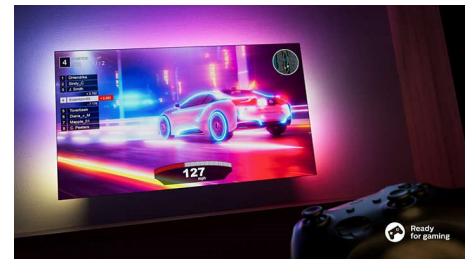

Talekontroll med kunstig intelligens

Du kan velge mellom ulike taleassistenter! Snakk med Alexa-enheter via Philips TV for å spille av musikk, høre nyhetene, sjekke været, kontrollere smarthus-enheter med mer. Det er enkelt å bruke Alexa håndfritt på 8100-serien – bare spør, så vil Alexa svare straks. Hvis du ser på TV, senkes volumet slik at den integrerte mikrofonen i TV-en kan fange opp stemmen din klart og tydelig. Eller du kan styre TV-en via Google smarthøytalere.

Bra for spilling.

Med HDMI 2,1-en får du det beste fra konsollen, med rask spilling og jevn grafikk. Med støtte for VRR og en innstilling med lav ventetid som aktiveres automatisk når du slår på konsollen. Ambilight-spillmodus gjør spenningen større.