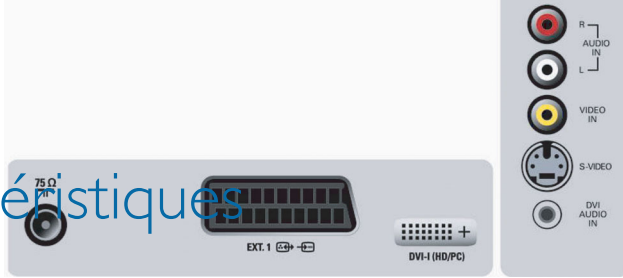

Téléviseur
38 cm (15") LCD

Caractéristiques

15PF4121/01

Image/affichage

- Format d'image: 4/3
- Diagonale de l'écran (pouces): 15 pouces
- Diagonale de l'écran (cm): 38 cm
- Couleur du coffret: Silver/Black
- Résolution d'écran: 1024 x 768
- Luminosité: 450 cd/m²
- Niveau de contraste (standard): 500:1
- Amélioration de l'image: Crystal Clear, Balayage progressif, Réglage de la netteté, Réglage de la température de couleur, Filtre en peigne 2D, Contrast Plus
- Type d'écran: Écran LCD XGA à matrice active TFT
- Temps de réponse (type): 16 ms
- Angle de vision horizontal: 130 degrés
- Angle de vision vertical: 100 degrés
- Amélioration de l'écran: Écran avec traitement antireflet

Résolution d'affichage prise en charge

- Formats informatiques: 640 x 480, 60, 67, 72, 75 Hz, 720 x 400, 70 Hz, 800 x 600, 56, 60, 72, 75 Hz, 832 x 624, 75 Hz, 1 024 x 768, 60, 70, 75 Hz
- Formats vidéo: 640 x 480i - 1Fh, 640 x 480p - 2Fh, 720 x 576i - 1Fh, 720 x 576p - 2Fh, 1280 x 720p - 3Fh, 1920 x 1080i - 2Fh

Tuner/réception/transmission

- Entrée antenne: Coaxiale 75 ohms (IEC75)
- Bandes du tuner: Hyperband, S-Channel, UHF, VHF
- Système TV: PAL, PAL B/G, PAL D/K, PAL I, SECAM, SECAM B/G, SECAM D/K, SECAM L/L'
- Nombre de présélections: 100
- Lecture vidéo: NTSC, PAL, SECAM
- Afficheur du tuner: PLL

Pratique

- Installation facile: Dénomination automatique des programmes, Installation auto. des chaînes (ACI), Système de syntonisation auto (ATS), Mémoire automatique, Réglage avec précision, Réglage numérique PLL, Plug-and-play, Nom de programme, Tri
- Facilité d'utilisation: Auto Volume Leveller (AVL), Commandes accessibles par menu, Affichage à l'écran, Liste des programmes, Smart Picture, Smart Sound
- Horloge: Arrêt programmé
- Réglages du format d'écran: Compression 16/9, 4/3, Extension 4/3
- Télécommande: Téléviseur
- Type de télécommande: RCFE05ZAU00
- Télétexte: Smart Text 10 pages
- Télétexte - améliorations: 4 pages préférées, Ligne d'info. sur les programmes

Son

- Égaliseur: 5 bandes
- Puissance de sortie (RMS): 2 x 2 w
- Système audio: Mono, Stéréo Nicam, Virtual Dolby Surround
- Amélioration du son: Amélioration dynamique des basses

Connectivité

- Nombre de péritel: 1
- Connexions avant/latérales: Entrée audio, Entrée CVBS, Sortie casque, Entrée S-Vidéo
- Ext. 1 SCART/péritel: Audio G/D, Entrée/sortie CVBS, RVB
- Autres connexions: Antenne IEC75, Entrée audio PC, DVI-I

Date de publication
2023-08-01

Version: 2.0.12

EAN: 87 10895 94331 4

© 2023 Koninklijke Philips N.V.
Tous droits réservés.

Les caractéristiques sont sujettes à modification sans préavis. Les marques commerciales sont la propriété de Koninklijke Philips N.V. ou de leurs détenteurs respectifs.

www.philips.com