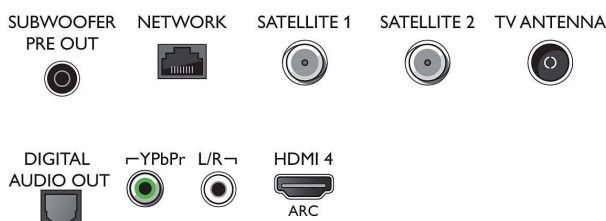

Sprievodca inštaláciou siete, Sprievodca nastavením

- Jednoduché používanie: Tlačidlo ponuky Smart s jedným stlačením, Používateľská príručka na obrazovke
- Aktualizovateľný firmware: Sprievodca automatickou aktualizáciou firmvéru, Firmvér aktualizovateľný cez USB, Firmvér aktualizovateľný online
- Prispôbenia formátu obrazovky: Základné – Na celú obrazovku, Prispôbiť obrazovke, Pokročilé – Posun, Približovanie, rozťahnutie, Širokohlý obraz
- Aplikácia Philips TV Remote*: Aplikácie, Kanály, Ovládanie, TV sprievodca, Video na vyžiadanie
- Diaľkové ovládanie: s klávesnicou, s hlasovou funkciou

Multimediálne aplikácie

- Formáty prehrávania videa: Kontajnery: AVI, MKV, H264/MPEG-4 AVC, MPEG-1, MPEG-2, MPEG-4, WMV9/VC1, VP9, HEVC (H.265)
- Formáty prehrávania hudby: AAC, MP3, WAV, WMA (v2 až v9.2), WMA-PRO (v9 a v10)
- Podporované formáty titulok: .SRT, .SUB, .TXT,

Connections

Side

Bottom

Televízor OLED Android s rozlíšením 4K UHD, zvuk B&W

Technológia P5 Perfect Picture Engine Filmový zvuk Dolby Atmos, 3-stranná funkcia Ambilight, 139 cm (55")
Android TV

55OLED934/12