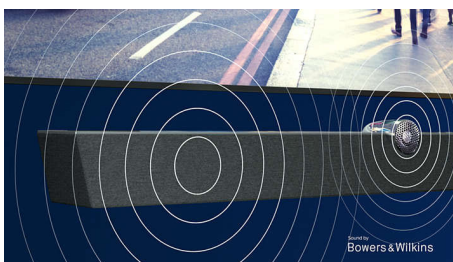

Televízor OLED Android s rozlíšením 4K UHD, zvuk B&W
Technológia P5 Perfect Picture Engine Filmový zvuk Dolby Atmos, 3-stranná funkcia Ambilight, 139 cm (55")
Android TV

Hlavné prvky

P5 Pro Perfect Picture Engine

Philips s technológiou P5 Pro Perfect Picture Engine s úplne novým procesorom kvality obrazu prináša novú úroveň vizuálneho zážitku. Sledujte naše OLED televízory s najvernejšími čiernymi odtieňmi, žiarivými farbami, najrealistickejšími prirodzenými tónmi pleti a neuveriteľne plynulým pohybom. Teraz môžete vidieť všetky detaily s väčším hĺbkovým dojemom, čistým a ešte ostrejším obrazovým výkonom. Naš televízor Philips OLED vám prináša novú éru realizmu v kvalite obrazu.

Zvuk od spoločnosti Bowers & Wilkins

Takýto živý obraz si vyžaduje pôsobivo verný zvuk. Exkluzívny dizajn reproduktorov od legendárnych zvukových inžinierov Bowers & Wilkins poskytuje vzrušujúci výkon, ktorý prináša zvuk vo svojej najrýdzejšej podobe. Reproduktory vysielajúce zvuk smerom nahor vám umožnia vytážiť maximum z technológie Dolby Atmos. Pocítite, ako dráma prúdi nad vami a okolo vás, či už sú to vesmírne lode lietajúce nad hlavou alebo dav na štadióne.