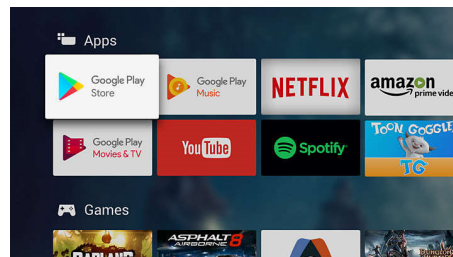

Obsah TV

Vydajte sa za hranice bežného televízneho vysielania vďaka obchodu Google Play a galérii aplikácií Philips. Vychutnávajte si neobmedzenú online ponuku filmov, televíznych relácií, hudby, aplikácií a hier. Vychutnajte si toho ešte viac.

Hlasové ovládanie za pomoci umelej inteligencie.

Ovládajte svoj televízor Philips so systémom Android hlasom. Chcete si zahrať hru, pozerať Netflix alebo hľadať obsah a aplikácie v obchode Google Play? Povedzte to svojmu televízoru. Môžete dokonca ovládať všetky inteligentné domáce zariadenia kompatibilné so službou Asistent Google, ako je stlmenie svetiel a nastavenie termostatu počas filmovej noci. Bez toho, aby ste sa postavili z gauča. Dni hľadania diaľkového ovládania televízora skončili. Teraz môžete použiť svoj hlas na ovládanie inteligentného televízora Philips pomocou zariadení s podporou asistenta Alexa, ako napríklad Amazon Echo. S asistentom Alexa môžete zapnúť televízor, prepnúť kanál, prepnúť na hernú konzolu a oveľa viac.