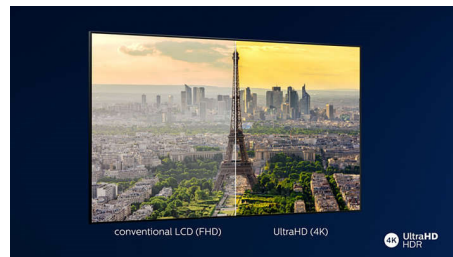

55OLED934/12

HDR10+

S televízorom Philips HDR10 je kvalita obrazu ešte dokonalejšia a realistickejšia. Dynamické metaúdaje umožňujú vašmu televízoru upravovať úrovne jasu v každej snímke. Od svetlých nebies po chrámy zaliate žiarou sviečok vyzerajú farby skutočne. Pôvodné detaily sú zachované. Kontrast je bezchybný.