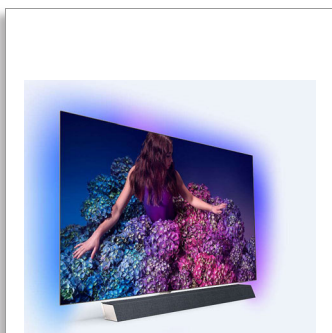

Philips OLED 9 series
Televízor OLED Android s
rozlúšením 4K UHD, zvuk
B&W

Technológia P5 Perfect Picture
Engine

Filmový zvuk Dolby Atmos
3-stranná funkcia Ambilight
139 cm (55") Android TV

55OLED934

Dych vyrážajúci obraz. Filmový zvuk.