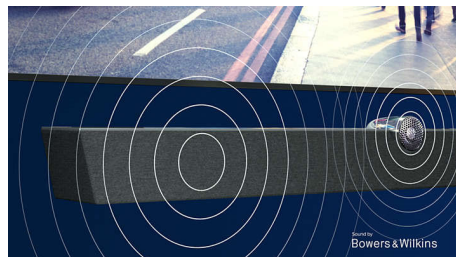

Tkanina na reproduktor od spoločnosti Kvadrat

Zvuk v takejto dokonalej kvalite by ste si mali vychutnávať bez akýchkoľvek prekážok. Zvukový panel na tomto televízore Philips je pokrytý prémiovou tkaninou od špičkového výrobcu Kvadrat. Krásny materiál zo zmesi vlny je akusticky priepustný, čím umožňuje voľný prechod fascinujúcich zvukových detailov do miestnosti.

OLED+

Televízor Philips OLED+ posúva krásu technológie OLED do inej dimenzie. Objavte nové úrovne odtieňov a detailov vďaka nášmu spracovaniu obrazu P5. Vychutnajte si vzrušujúci zvuk reproduktorov od spoločnosti Bowers & Wilkins. Pracujte viac s inteligentnými funkciami a ponorte sa do obsahu, ktorý máte radi, s funkciou Ambilight. Je to viac ako OLED. Je to OLED+.