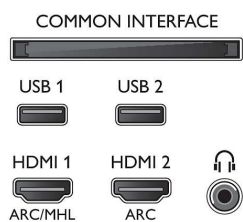

Tunn Android LED-TV med 4K UHD

164 cm (65 tum) Ambilight-TV 1600 Picture Performance Index, HDR Plus, P5 Perfect Picture Engine

65PUS7303/12

Specifikationer

Ambilight

- Funktioner för Ambilight: Inbyggd Ambilight + hue, Ambilight Music, Spelläge, Går att anpassa till väggens färg, Loungeläge
- Ambilight-version: Tresidig

Bild/visning

- Bildförhållande: 16:9
- Diagonal skärmstorlek (tum): 65 tum
- Diagonal skärmstorlek (metrisk): 164 cm
- Display: 4K Ultra HD LED
- Bildförbättring: Ultra Resolution, Micro Dimming

- Pro, 1 600 PPI
- Skärmapplösning: 3840 x 2160
- Bildmotor: P5 Perfect Picture Engine

Bildskärmsupplösningar som stöds

- Datoringångar på HDMI1/2: Upp till 4K UHD, 3840 x 2160, vid 60 Hz, Stöd för HDR, HDR10/HLG
- Datoringångar på HDMI3/4: Upp till 4K UHD, 3840 x 2160, vid 60 Hz
- Videoingångar på HDMI1/2: Upp till 4K UHD, 3840

- x 2160, vid 60 Hz, Stöd för HDR, HDR10/HLG
- Videoingångar på HDMI3/4: Upp till 4K UHD, 3840 x 2160, vid 60 Hz

Mottagare/mottagning/sändning

- Digital-TV: DVB-T/T2/T2-HD/C/S/S2
- Videouppspelning: NTSC, PAL, Secam
- MPEG-stöd: MPEG2, MPEG4
- TV-programguide*: 8-dagars elektronisk programguide
- Signalstyrkeindikering

Connections

Side