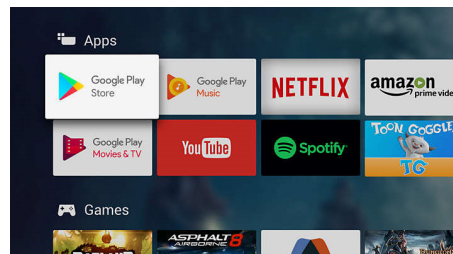

TV-innehåll

Gå bortom traditionella TV-program med Google Play Store och Philips appgalleri. Upplev massor med filmer, TV, musik, program och spel online. Mer att älska.