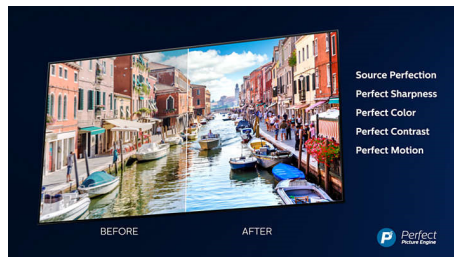

P5 Perfect Picture Engine

Philips P5 Perfect Picture Engine ger en bild som är lika briljant som innehållet på TV:n. Detaljerna har mer djup. Du får livfulla färger och hudtonerna blir mer naturliga. Kontrasten är så tydlig att du känner alla detaljer. Rörelser blir dessutom så jämna att du aldrig tappar bort bollen, hur snabbt spelet än är.