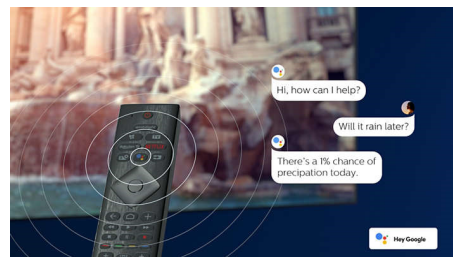

Inbyggd Google Assistant

Styr din Philips Android TV med din röst. Vill du spela ett spel, titta på Netflix eller hitta innehåll och appar på Google Play Store? Tala om det för TV:n. Du kan till och med styra alla Google Assistant-kompatibla smarta hemenheter – som att skruva ner ljuset och ställa in termostaten på filmkväll. Utan att lämna soffan.