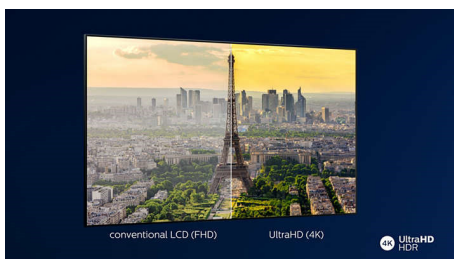

Elegant ram

Elegant ram och metallstativ.

4K Ultra HD

Ultra HD ger fyra gånger så hög upplösning som vanlig Full HD. Skärmen lysas upp av över 8 miljoner pixlar och vår Ultra Resolution-teknik som förbättrar upplösningen. Du får bättre bildkvalitet oberoende av innehåll och en skarpare bild med överlägset djup, kontrast, naturliga rörelser och livfulla detaljer.