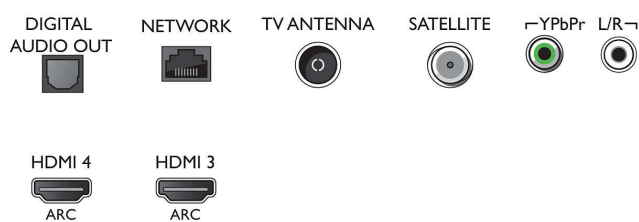

- x 2160, vid 60 Hz, Stöd för HDR, HDR10/HLG
- Videoingångar på HDMI3/4: Upp till 4K UHD, 3840 x 2160, vid 60 Hz

Mottagare/mottagning/sändning

- Digital-TV: DVB-T/T2/T2-HD/C/S/S2
- Videouppspelning: NTSC, PAL, Secam
- MPEG-stöd: MPEG2, MPEG4
- TV-programguide*: 8-dagars elektronisk programguide
- Signalstyrkeindikering

Connections

Side

Bottom

Specifikationer

- Text-TV: 1000 sidor hypertext
- HEVC-stöd

Android-TV

- OS: Android TV™ 8 (Oreo)
- Förinstallerade appar: Google Play-filmer*, Google Play-musik*, Google Sök, YouTube
- Minnesstorlek (flash): 16 GB*