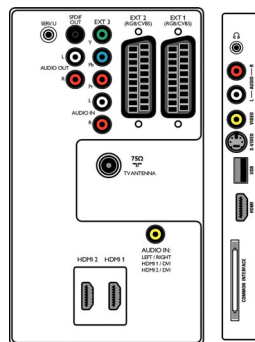

Multimediatoepassingen

- Multimedia-aansluitingen: USB
- Afspeelformaat: MP3, Diapresentatiebestanden (.alb), JPEG-afbeeldingen

Comfort

- Kinderbeveiliging: Kinderslot + Oudercontrole
- Gemakkelijk te installeren: Automatische programmanamen, Automatische zenderinstelling, Automatisch tuningsysteem (ATS), Automatisch opslaan, Fijnafstemming, PLL digitaal afstemmen, Plug & Play
- Gebruiksgemak: 4 favoriete lijsten, Automatische volumeregelaar (AVL), Delta Volume per

- voorkeuzender, Grafische gebruikersinterface, Weergave op het scherm, Programmalijs, Instellingenwizard, Zijbediening
- Klok: Sleeptimer, Wekker
- Aanpassingen van beeldformaat: 4:3, Auto Format, Filmformaat 14:9, Filmformaat 16:9, Ondertitelzoom, Superzoom, Breedbeeld
- Elektronische programmagids: Nu + Straks EPG, Elektronische programmagids voor 8 dagen
- Afstandsbediening: TV
- Type afstandsbediening: RCPF05E08B
- Teletekst: 1000 pagina's Hypertext
- Picture in Picture: Text Dual Screen
- Teletekstverbeteringen: 4 favoriete pagina's, Programma-informatieregel
- Intelligente modus: Film, Standaard, Levendig

Geluid

- Equalizer: 5-band
- Uitgangsvermogen (RMS): 2 x 15 W
- Geluidssysteem: Nicam Stereo, Virtual Dolby Digital, BBE
- Geluidsverbetering: Automatische volumeregelaar, Grafische equalizer