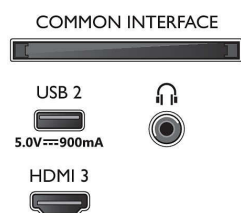

Specificații

Imagine/Ecran

- Raport lungime/lățime: 16:9
- Dimensiune diagonală ecran (inchi): 55 inch
- Dimensiune diagonală ecran (metric): 139 cm
- Afișaj: LED 4K Ultra HD
- Rezoluție panou: 3840 x 2160
- Îmbunătățiri ale imaginii: Ultra rezoluție, Dolby Vision, HLG (Hybrid Log Gamma), Compatibil HDR10+, Micro Dimming
- Dimensiune diagonală ecran (inch): 55 inchi

Connections

Side

Bottom

Specificații

- Ușurință în utilizare: Buton de meniu inteligent, Manual de utilizare pe ecran
- Upgrade al firmware-ului: Expert pentru upgrade-ul automat al firmware-ului, Posibilitate de upgrade al firmware-ului prin USB, Upgrade de firmware online
- Ajustări format ecran: Înainte - Schimbare, Umplere ecran, Potrivire la ecran, Zoom, extindere, Ecran lat
- Asistent vocal*: Funcționează cu Asistentul Google