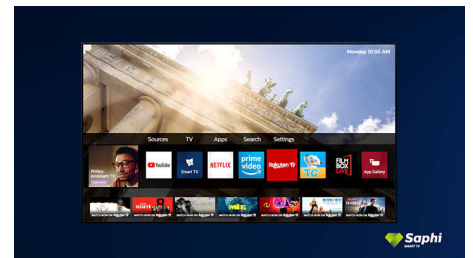

55PUS7506/12

subțiri dau impresia că ecranul plutește deasupra unității sau mesei TV.

Design

Ramă neagră mată. Picioare subțiri.

Colecția SAPHI TV

Colecția Philips TV. Netflix, Prime Video și altele.

Smart TV SAPHI

SAPHI este un sistem de operare rapid și intuitiv prin care utilizarea Philips Smart TV devine o adevărată plăcere. Beneficiați de o calitate deosebită a imaginii și de acces printr-un singur buton la un meniu clar pe bază de pictograme. Utilizați televizorul cu ușurință și navigați rapid la aplicații Philips Smart TV populare, inclusiv YouTube, Netflix și altele.