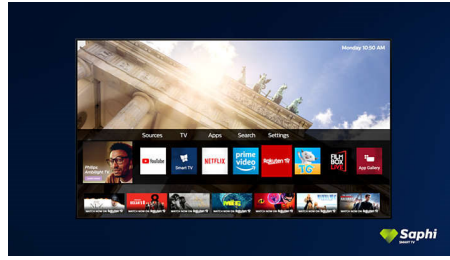

Smart TV SAPHI

Sistemul de operare SAPHI rapid și intuitiv face utilizarea Philips Smart TV o adevărată plăcere. Beneficiați de o calitate deosebită a imaginii și de acces printr-un singur buton la un meniu clar pe bază de pictograme. Utilizați televizorul cu ușurință și navigați rapid la aplicații Philips Smart TV populare.

Conectivitate HDMI

Ready for gaming

Televizorul tău Philips dispune de cea mai recentă conectivitate HDMI, comutând automat la setarea de latență scăzută când începi să joci un joc pe consolă.

Design

Îți dorești un televizor care să se potrivească în camera ta? Acest Smart TV 4K este ceea ce cauți! Ecranul practic fără ramă arată bine în aproape orice decor interior. Iar picioarele

55PUS7506/12

subțiri dau impresia că ecranul plutește deasupra unității sau mesei TV.

Design

Ramă neagră mată. Picioare subțiri.