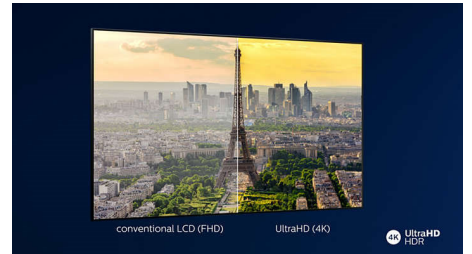

### HDR10+

De beeldkwaliteit van de Philips HDR10+-TV is nog meeslepender en levensechter. Dynamische metagegevens zorgen dat uw TV de helderheidsniveaus van frame tot frame aanpast. Van heldere lichten tot kaarsverlichte tempels — kleuren zijn levensecht. Originele details blijven behouden en het contrast is perfect.