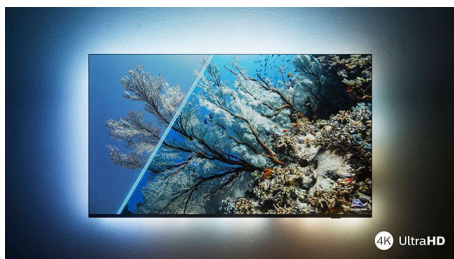

Imagens ultra nítidas

Independentemente do que estiver a ver, este televisor LED 4K Ambilight proporciona-lhe uma imagem brilhante e ultranítida com cores vivas. O televisor é compatível com todos os principais formatos de HDR, para que possa ver mais detalhes, mesmo em áreas mais luminosas e mais escuras, quando estiver a transmitir conteúdo HDR.