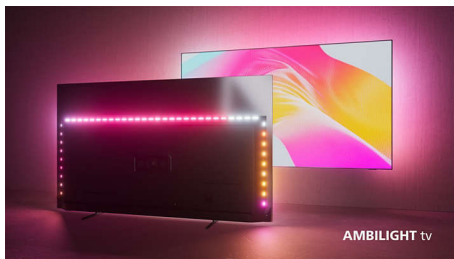

Philips LED
Televisor 4K com
Ambilight

Televisor Ambilight de 177 cm
(70")

Suporta os principais formatos de
HDR
Som Dolby Atmos
Philips Smart TV

70PUS8108

Este comando de televisor está às suas ordens!

Televisor 4K com Ambilight

Quer desfrutar dos últimos lançamentos? Basta dizer à Alexa integrada deste televisor o que procura e, em seguida, descontrair enquanto o Ambilight lhe permite envolver-se no drama! Irá desfrutar de imagens ultranítidas e som Dolby Atmos realista.

- Desfrute do que mais gosta. Televisor Ambilight.
- Imagens ultra nítidas. Visualização vibrante.
- Visão e som cinematográficos. Dolby Vision e Dolby Atmos.

PHILIPS

Televisor 4K com Ambilight
Televisor Ambilight de 177 cm (70") Suporta os principais formatos de HDR, Som Dolby Atmos, Philips Smart TV

Destaques

Televisor Ambilight

Os televisores Ambilight são os únicos televisores com LED atrás do ecrã que reagem ao que os utilizadores veem, envolvendo-os numa aura de luz colorida. Inovação total: o televisor parece maior e aumenta a imersão dos utilizadores nos seus programas, filmes e jogos favoritos.