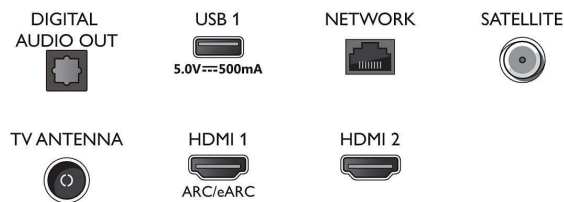

Smart TV

- OS: Smart TV com SO melhorado

Connections

Side

Bottom

Televisor 4K com Ambilight

Televisor Ambilight de 177 cm (70") Suporta os principais formatos de HDR, Som Dolby Atmos, Philips Smart TV

Especificações