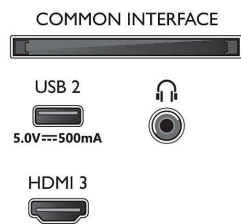

- Tamanho do ecrã na diagonal (pol.): 70 polegada
- Tamanho do ecrã na diagonal (métrico): 177 cm
- Visor: LED 4K Ultra HD

- Resolução do painel: 3840 x 2160
- Taxa de atualização nativa: 60 Hz
- Motor de imagem: Pixel Precise Ultra HD
- Melhoramento de imagem: HDR10, HLG (Hybrid Log Gamma), Compatível com HDR10+, Dolby Vision, Natural Motion

Smart TV

- OS: Smart TV com SO melhorado

Connections

Side

Bottom

Televisor 4K com Ambilight

Televisor Ambilight de 177 cm (70") Suporta os principais formatos de HDR, Som Dolby Atmos, Philips Smart TV

Especificações