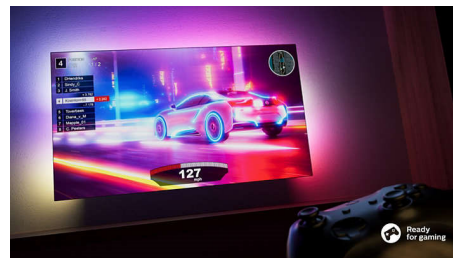

Controlo de voz com IA

Há uma escolha de assistentes de voz! Fale com os dispositivos Alexa através do televisor Philips para reproduzir música, ouvir as notícias, verificar as condições meteorológicas, controlar dispositivos domésticos inteligentes e muito mais. Utilizar a Alexa na nossa série 8100 é simples e mãos-livres; basta perguntar que a Alexa responde instantaneamente. Se estiver a ver televisão na altura, o volume do televisor diminui para que o microfone integrado do televisor consiga captar a sua voz de forma clara. Em alternativa, pode controlar

Ideal para jogos.

O HDMI 2.1 permite-lhe tirar o máximo partido da sua consola, com jogabilidade rápida e gráficos fluidos. Dispõe de suporte de VRR e de uma definição de baixa latência que é ativada automaticamente quando liga a consola. O modo de jogo Ambilight amplifica ainda mais as emoções.