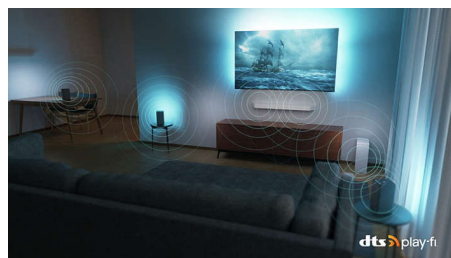

DTS Play-Fi

Gir deg flott, klar TV-lyd rett fra esken. Hvis du ønsker mer, kan du koble det trådløse hjemmesystemet fra Philips med DTS Play-Fi til kompatible lydplanker og trådløse høyttalere

rundt om i hjemmet på få sekunder. Du kan til og med lage et surroundlydsystem for hjemmekino ved å bruke TV-en som sentral høyttaler.

DTS Play-Fi

Fantastisk TV-lyd. Og enkelt å tilføye lydplanker eller høyttalere