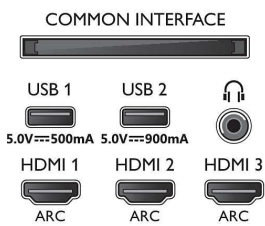

Specificaties

Ambilight

- Ambilight-functies: Geïntegreerde Ambilight en Hue, Ambilight Music, Gamemodus, Past zich aan de muurkleur aan, Lounge-modus
- Ambilight-versie: Driezijdig

Beeld/scherm

- Beeldformaat: 16:9
- Schermdiagonaal (centimeters): 164 cm
- Display: 4K Ultra HD OLED
- Schermresolutie: 3840 x 2160
- Beeldengine: P5 Pro Perfect Picture Engine

- Beeldverbetering: Ultra-resolutie, Micro Dimming Perfect, Breed kleurengamma 99% DCI/P3, 5000 PPI, Dolby Vision, HDR10+, Perfect Natural Motion
- Schermdiagonaal (inch): 65 inch

Ondersteunde beeldschermresolutie

- Computeringangen op alle HDMI: tot 4K UHD 3840 x 2160 bij 60 Hz, HDR ondersteund, HDR10+/HLG
- Video-ingangen op alle HDMI: tot 4K UHD 3840 x 2160 bij 60Hz, HDR ondersteund, HDR10/HLG

(Hybrid Log Gamma), HDR10+/Dolby Vision

Tuner/ontvangst/transmissie

- Twin Tuner
- Digitale TV: DVB-T/T2/T2-HD/C/S/S2
- Videoweergave: NTSC, PAL, SECAM
- MPEG-ondersteuning: MPEG2, MPEG4
- TV-programmagids*: Elektronische programmagids voor 8 dagen
- Signaalsterkte-indicator
- Teletekst: 1000 pagina's Hypertext
- HEVC-ondersteuning

Connections

Side