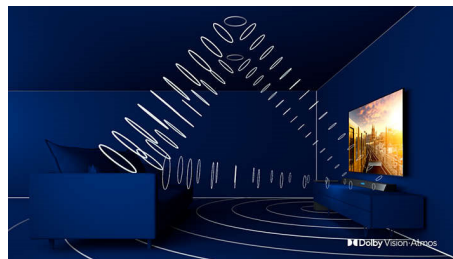

Dolby Vision en Dolby Atmos

Met de ondersteuning voor Dolby's eersteklas geluid en videoformats klinkt en lijkt alles wat u in HDR kijkt levensecht. Of u nu kijkt naar de nieuwste streamingseries of een Blu-ray Disc-set, u kunt genieten van het contrast, de kleur

en de helderheid zoals de regisseur het heeft bedoeld. Geniet ook van de heldere, ruimtelijke klanken met detail en diepte.