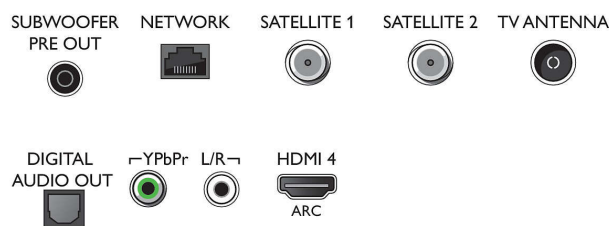

Specificaties

Ambilight

- Ambilight-functies: Geïntegreerde Ambilight en Hue, Ambilight Music, Gamemodus, Past zich aan de muurkleur aan, Lounge-modus
- Ambilight-versie: Driezijdig

Beeld/scherm

- Beeldformaat: 16:9
- Schermdiagonaal (centimeters): 164 cm
- Display: 4K Ultra HD OLED
- Schermresolutie: 3840 x 2160
- Beeldengine: P5 Pro Perfect Picture Engine

- Beeldverbetering: Ultra-resolutie, Micro Dimming Perfect, Breed kleurengamma 99% DCI/P3, 5000 PPI, Dolby Vision, HDR10+, Perfect Natural Motion
- Schermdiagonaal (inch): 65 inch

Ondersteunde beeldschermresolutie

- Computeringangen op alle HDMI: tot 4K UHD 3840 x 2160 bij 60 Hz, HDR ondersteund, HDR10+/HLG
- Video-ingangen op alle HDMI: tot 4K UHD 3840 x 2160 bij 60Hz, HDR ondersteund, HDR10/HLG

(Hybrid Log Gamma), HDR10+/Dolby Vision

Tuner/ontvangst/transmissie

- Twin Tuner
- Digitale TV: DVB-T/T2/T2-HD/C/S/S2
- Videoweergave: NTSC, PAL, SECAM
- MPEG-ondersteuning: MPEG2, MPEG4
- TV-programmagids*: Elektronische programmagids voor 8 dagen
- Signaalsterkte-indicator
- Teletekst: 1000 pagina's Hypertext
- HEVC-ondersteuning

Connections

Side

Bottom