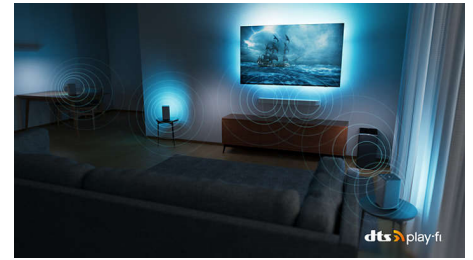

DTS Play-Fi-ga ühilduv

DTS Play-Fi-ga varustatud Philipsi juhtmevaba kodusüsteem võimaldab teil kodus sekunditega ühendada ühilduvaid ribakõlareid ja juhtmeta kõlareid. Vaadake kõõgis filme. Mängige muusikat kõikjal. Võite luua isegi kodukino ruumilise heli süsteemi, kasutades oma Philipsi telerit keskkõlarina.