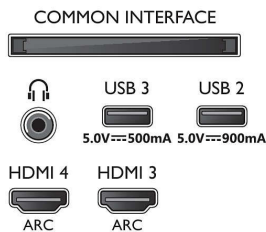

Töötlus

- Töötlusvõimsus: Neljatuumaline

Heli

- Audio: 2.1 kanal, Väljundvõimsus: 70 vatti (RMS)
- Kõlari konfiguratsioon: 10Wx4 kesksageduskõlar, 30 W madalsageduskõlar
- Koodek: Dolby Atmos, DTS-HD (M6), Dolby Digital MS12 V2.5, AC-4
- Heli täiustused: A.I. heli, Selge dialoog, Dolby Atmos, Dolby Bass Enhancement, Dolby Volume

Connections

Side

Bottom

4K UHD Android TV

Pildiparandusmootor P5 AI Perfect Dolby Atmos heli, Neljakülgse Ambilightiga TV, 164 cm (65") Android TV

Spetsifikatsioon

65OLED807/12

Leveler, Öörežiim, A.I. EQ, DTS Play-Fi, Mimi personaliseeritav heli, Toa kalibreerimine