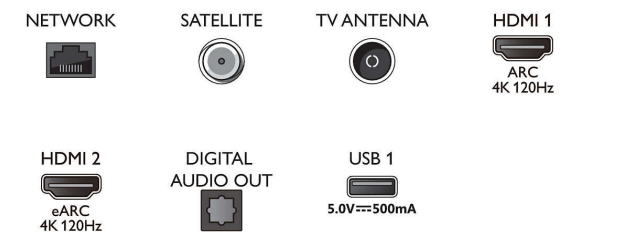

Töötlus

- Töötlusvõimsus: Neljatuumaline

Heli

- Audio: 2.1 kanal, Väljundvõimsus: 70 vatti (RMS)
- Kõlari konfiguratsioon: 10Wx4 kesksageduskõlar, 30 W madalsageduskõlar
- Koodek: Dolby Atmos, DTS-HD (M6), Dolby Digital MS12 V2.5, AC-4
- Heli täiustused: A.I. heli, Selge dialoog, Dolby Atmos, Dolby Bass Enhancement, Dolby Volume

Connections

Side

Bottom

4K UHD Android TV

Pildiparandusmootor P5 AI Perfect Dolby Atmos heli, Neljakülgse Ambilightiga TV, 164 cm (65") Android TV

Spetsifikatsioon

65OLED807/12

Leveler, Öörežiim, A.I. EQ, DTS Play-Fi, Mimi personaliseeritav heli, Toa kalibreerimine