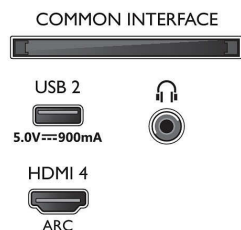

Android TV

- OS: Android TV™ 10 (Q)
- Predinštalované aplikácie: Filmy Google Play*, Hudba Google Play*, Google Search, YouTube, Netflix, Okamžité video Amazon, BBC iplayer, Amazon Prime Video, Disney+, Aplikácia Fitness, Spotify
- Veľkosť pamäte (flash): 16 GB*

43PUS8546/12

Funkcie Smart TV

- Interakcia s používateľom: SimplyShare
- Interaktívny TV: HbbTV
- Program: Pozastavenie TV, Nahrávanie na zariadenie USB*
- Jednoduchá inštalácia: Automatická detekcia zariadení Philips, Sprievodca pripojením zariadenia, Sprievodca inštaláciou siete, Sprievodca nastavením
- Jednoduché používanie: Tlačidlo ponuky Smart s jedným stlačením, Používateľská príručka na obrazovke
- Aktualizovateľný firmware: Sprievodca automatickou aktualizáciou firmvéru, Firmvér aktualizovateľný cez USB, Firmvér aktualizovateľný online
- Prispôsobenia formátu obrazovky: Základné – Na celú obrazovku, Prispôbiť obrazovke, Pokročilé – Posun, Približovanie, rozťahnutie, Širokohlý obraz
- Diaľkové ovládanie: s hlasovou funkciou
- Hlasový asistent*: Vstavaný Asistent Google, Diaľkové ovládanie s mikrofónom, Funguje s Alexa

Multimediálne aplikácie

- Formáty prehrávania videa: Kontajnery: AVI, MKV,

Connections

Side