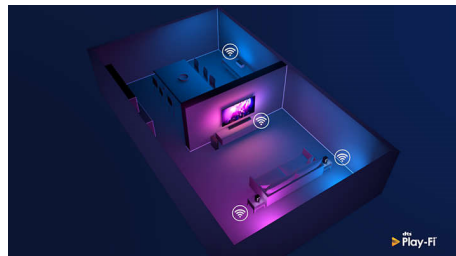

Kompatibilné so systémom DTS Play-Fi

S funkciou DTS Play-Fi na vašom televízore Philips sa môžete pripojiť na kompatibilné

43PUS8546/12

reproduktory v ktorejkoľvek miestnosti. Máte v kuchyni bezdrôtové reproduktory? Počúvajte film počas prípravy občerstvenia alebo si nenechajte ujsť športový komentár, kým odbehnete pre nápoje.