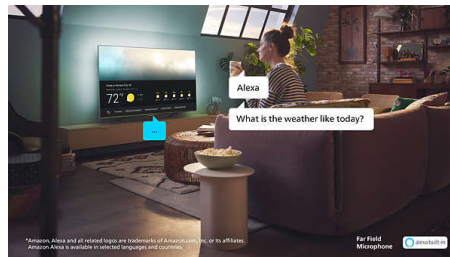

## AI-spraakbediening

Er is keuze uit verschillende spraakassistenten! Spreek Alexa-apparaten aan via Philips TV om muziek af te spelen, het nieuws te horen, het weer te bekijken, smart home-apparaten te bedienen en nog veel meer. Het gebruik van Amazon Alexa spraakbesturing op onze 8100-serie is eenvoudig en handsfree - u hoeft het alleen maar te vragen en Alexa reageert direct. Als u op dat moment aan het kijken bent, wordt het volume van de tv verlaagd zodat de geïntegreerde microfoon van de tv uw stem