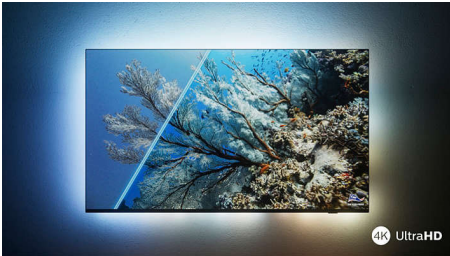

Ultrascherp beeld

Waar u ook naar kijkt, deze 4K LED Ambilight-TV geeft u een helder, ultrascherp beeld met levendige kleuren. Wanneer u HDR-content streamt, is de TV compatibel met alle belangrijke HDR-indelingen, zodat u meer details ziet, zelfs in donkere en lichte gebieden.