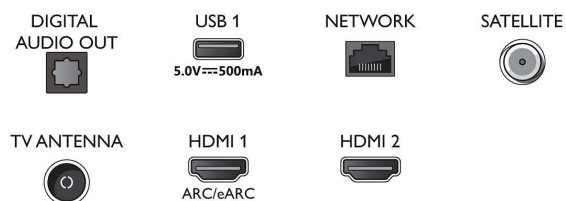

Specificaties

Ambilight

- Ambilight-functies: Past zich aan de muurkleur aan, Lounge-modus, Gamemodus, Ambilight Music, AmbiSleep, Ingebouwde Ambilight
- Ambilight-versie: Driezijdig

Beeld/scherm

- Schermdiagonaal (inch): 75 inch
- Schermdiagonaal (centimeters): 189 cm
- Display: 4K Ultra HD-LED
- Schermresolutie: 3840 x 2160
- Native vernieuwingsfrequentie (Native refresh

- rate): 60 Hz
- Beeldengine: Pixel Precise Ultra HD
- Beeldverbetering: HDR10, HLG (Hybrid Log Gamma), Compatibel met HDR10+, Dolby Vision, Natural Motion

Schermresolutie

- Resolution-Refresh rate (vernieuwingsfrequentie): 576p - 50 Hz, 640 x 480 - 60 Hz, 720p - 50 Hz, 60 Hz, 1920 x 1080p - 24 Hz, 25 Hz, 30 Hz, 50 Hz, 60 Hz, 2560 x 1440 - 60 Hz, 3840 x 2160p - 24 Hz, 25 Hz, 30 Hz, 50 Hz, 60 Hz

Tuner/ontvangst/transmissie

- Digitale TV: DVB-T/T2/T2-HD/C/S/S2
- TV-programmagids*: Elektronische programmagids voor 8 dagen
- Signaalsterkte-indicator
- Teletekst: 1000 pagina's Hypertext
- HEVC-ondersteuning

Smart TV

- Besturingssysteem (OS): Smart TV met verbeterd besturingssysteem

Connections

Side

Bottom