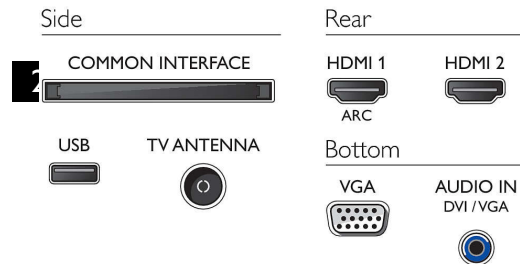

Idealny do kuchni, gabinetu lub pokoju gościnnego

Funkcja dźwięku przestrzennego

Wyraźne dialogi, realistyczne efekty

Telewizor LED HD
60 cm (24") Telewizor Full HD LED, Pixel Plus HD

Dane techniczne

Connections