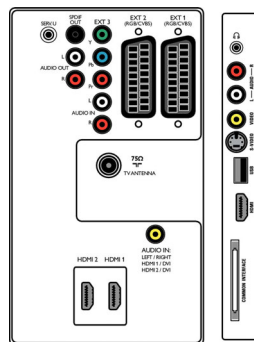

Applications multimédias

- Connexions multimédias: USB
- Formats de lecture: MP3, Fichiers diaporama (.alb), Photos JPEG

Pratique

- Contrôle parental: Verrouillage parental/contrôle parental
- Installation facile: Dénomination automatique des programmes, Installation auto. des chaînes (ACI), Système de syntonisation auto (ATS), Mémorisation automatique, Réglage avec précision, Réglage numérique PLL, Plug-and-play
- Facilité d'utilisation: 4 listes de favoris, Auto Volume Leveller (AVL), Delta Volume par présélection, Interface utilisateur graphique, Affichage à l'écran, Liste des programmes, Assistant de réglages, Commandes latérales
- Horloge: Arrêt programmé, Réveil
- Réglages du format d'écran: 4/3, Réglage automatique du format, Agrandissement au format 14/9, Extension 16/9, Zoom sous-titrage, Super zoom, Écran large
- Guide électronique de programmes: EPG « Now & Next », Guide électronique de programmes 8 j.
- Télécommande: Téléviseur
- Type de télécommande: RCPF05E08B
- Télétexte: Hypertexte 1200 pages
- Incrustation d'images: Double écran télétexte
- Télétexte - améliorations: 4 pages préférées, Ligne