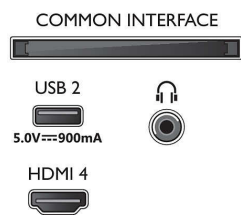

Televisor 4K com Ambilight

Televisor Ambilight de 164 cm (65") P5 Perfect Picture Engine, Principais formatos HDR suportados, Google TV™

65PUS8508/12

Especificações

Ambilight

- Funcionalidades Ambilight: Adaptável à cor da parede, Modo Lounge light, Modo de jogo, Ambilight música, AmbiWakeup, AmbiSleep, funciona com altifalantes sem fios em casa Philips, Animação de arranque do Ambilight
- Versão da Ambilight: em 3 lados

2 colunas frequências médias e altas 10 W, subwoofer 30 W

- Tamanho do ecrã na diagonal (pol.): 65 polegada
- Tamanho do ecrã na diagonal (métrico): 164 cm
- Visor: LED 4K Ultra HD

- Resolução do painel: 3840 x 2160
- Taxa de atualização nativa: 60 Hz
- Motor de imagem: P5 Perfect Picture Engine
- Melhoramento de imagem: Dolby Vision, HDR10+, Micro Dimming Pro, Natural Motion, Vasta gama cromática 90% DCI/P3, Pronto para CalMAN, HLG (Hybrid Log Gamma)

Resolução de entrada do ecrã

- Resolução – Taxa de atualização: 576p – 50 Hz, 640 x 480 – 60 Hz, 720p – 50 Hz, 60 Hz, 1920 x 1080p – 24 Hz, 25 Hz, 30 Hz, 50 Hz, 60 Hz, 2560 x 1440 – 60 Hz, 3840 x 2160p – 24 Hz, 25 Hz, 30

Hz, 50 Hz, 60 Hz

Sintonizador/receção/transmissão

- Televisão Digital: DVB-T/T2/T2-HD/C/S/S2
- Reprodução de vídeo: PAL, SECAM
- Guia de programação*: Guia de programação eletrónico, 8 dias
- Indicação da força do sinal
- Teletexto: 1000 páginas de Hipertexto
- Suporte de HEVC

Android TV

- OS: Google TV™

Connections

Side