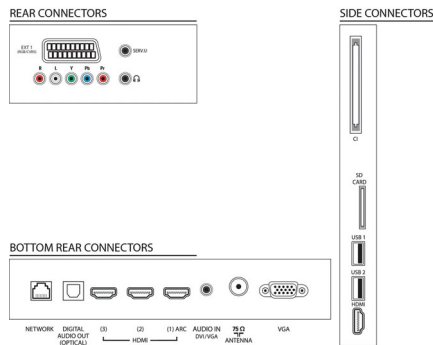

Multimedia-toepassingen

- Videoweergaveformaten: Ondersteunde codecs, Containers: AVI, MKV, H264/MPEG-4 AVC, MPEG-1, MPEG-2, MPEG-4, WMV9/VC1
- Muziekweergaveformaten: AAC, MP3, WMA (versie 2 tot versie 9.2)
- Beeldweergaveformaten: JPEG
- Net TV: Inclusief

Comfort

- Gemakkelijk te installeren: Automatische detectie van Philips-apparaten, Zenderinstallatiewizard, Apparaataansluitwizzard, Netwerkinstallatiewizard, Instellingenwizzard
- Gebruiksgemak: Home-knop, Gebruikershandleiding op scherm, Knoppen met aanraakbediening
- PC-netwerkaansluiting: DLNA 1.5-gecertificeerd
- Aanpassingen van beeldformaat: Automatisch opvullen, Automatisch zoomen, Filmformaat 16:9, Superzoom, Niet geschaald, Breedbeeld
- Elektronische programmagids: Elektronische programmagids voor 8 dagen*
- Signaalsterkte-indicator
- Teletekst: 1200 pagina's Hypertext
- Firmware-upgrade mogelijk: Auto-upgradewizard voor firmware, Firmware te upgraden via USB, Onlinefirmware-upgrade

Geluid

- Uitgangsvermogen (RMS): 24 W (2 x 12 W)
- Geluidsverbetering: Automatische volumeregelaar, Kristalhelder geluid, Incredible Surround, Treble-en basregeling

Specificaties

Connectiviteit

- Aantal HDMI-aansluitingen: 4
- HDMI-functies: 3D, Audio Return Channel
- Aantal componentingangen (YPbPr): 1
- EasyLink (HDMI-CEC): Passthrough van afstandsbedieningen, Audiobediening, Stand-by, Via Plug & Play toevoegen aan beginscherm, Automatische aanpassing van de positie van ondertiteling (Philips), Pixel Plus Link (Philips), Afspelen met één druk op de knop
- Aantal scart-aansluitingen (RGB/CVBS): 1
- Aantal USB-aansluitingen: 2
- Draadloze verbinding: Geschikt voor draadloos LAN
- Andere aansluitingen: IEC75-antenne, Common Interface Plus (CI+), Ethernet-LAN RJ-45, SD-kaartsleuf (beeldopslag), Digitale audio-uitgang (optisch), PC-in VGA + audio L/R-in, Hoofdtelefoonuitgang, Serviceaansluiting