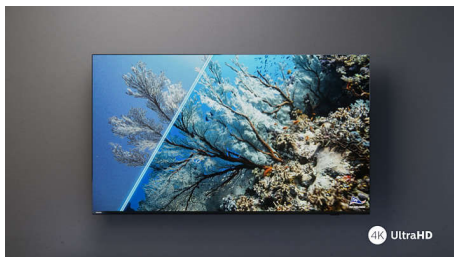

## Ultraskarp bild

Oavsett vad du tittar på ger den här 4K LED-TV:n dig en klar, ultraskarp bild med intensiva färger. Dessutom är TV:n kompatibel med alla större HDR, så du ser fler detaljer, även i mörka och ljusa områden, när du streamar HDR-innehåll.