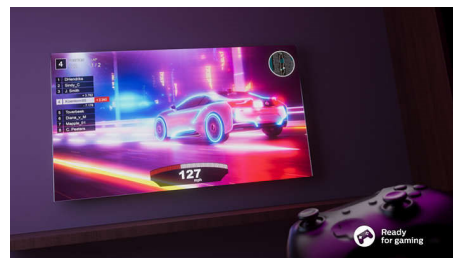

## Bra för spel.

Med HDMI 2.1 får du ut mesta möjliga av konsolen, med snabbt VRR stöds och en inställning med låg input lag aktiveras automatiskt när du slår på konsolen.

4K TV

108 cm (43 tum) TV Stöd för de större HDR-formaten, Dolby Atmos-ljud, Philips Smart TV