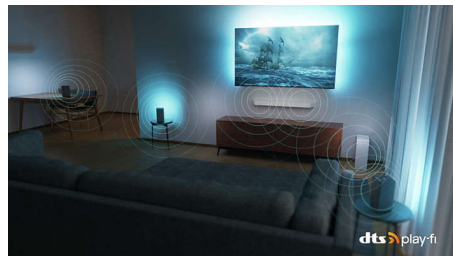

DTS Play-Fi

Hneď po vybalení získate skvelý a čistý zvuk televízora. Ak chcete viac, bezdrôtový domáci systém Philips s technológiou DTS Play-Fi vám

umožní pripojiť sa ku kompatibilným soundbarom a bezdrôtovým reproduktorom v celom dome v priebehu niekoľkých sekúnd. Môžete dokonca vytvoriť systém priestorového zvuku domáceho kina s použitím televízora ako centrálného reproduktora.