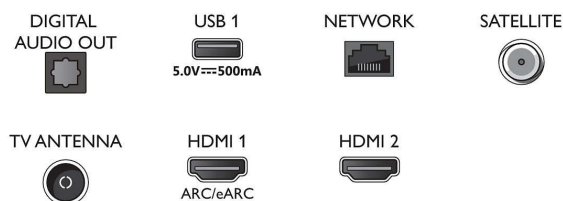

Technické údaje

Ambilight

- Ambilight - vlastnosti: Prispôsobujúce sa farbe steny, Režim Lounge, Herný režim, Hudba Ambilight, AmbiSleep, Zabudovaná funkcia Ambilight
- Verzia Ambilight: 3-stranný

Obraz/Displej

- Diagonálny rozmer obrazovky (v palcoch): 55 palec
- Diagonálny rozmer obrazovky (metrický): 139 cm
- Displej: 4K Ultra HD LED

- Rozlíšenie panela: 3840 x 2160
- Prirodzená obnovovacia frekvencia: 60 Hz
- Obrazový engine: Pixel Precise Ultra HD
- Dokonalejšie zobrazenie: HDR10, HLG (Hybrid Log Gamma), Kompatibilný s formátom HDR10+, Dolby Vision

Vstupné rozlíšenie displeja

- Rozlíšenie, obnovovacia frekvencia: 576p – -50Hz, 640 x 480 – -60Hz, 720p – -50Hz, 60Hz, 1920 x 1080p: -24 Hz, 25 Hz, 30 Hz, , 50 Hz, 60 Hz, 2560 x 1440 – -60Hz, 3840 x 2160p: -24 Hz, 25 Hz, 30

Hz, , 50 Hz, 60 Hz

Tuner/Prijem/Vysielanie

- Digitálna TV: DVB-T/T2/T2-HD/C/S/S2
- Sprievodca TV programom*: 8-dňový elektr. sprievodca programom
- Indikátor sily signálu
- Teletext: 1 000-stránkový Hypertext
- Podpora HEVC

Smart TV

- OS: Inteligentný TV s vylepšeným operačným

Connections

Side

Bottom