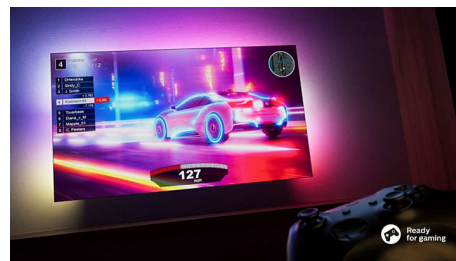

Dobrý na hry.

Vďaka rozhraniu HDMI 2.1 môžete z konzoly dostať to najlepšie.

Kompatibilná s formátmi HDR

Kompatibilná so všetkými hlavnými formátmi HDR