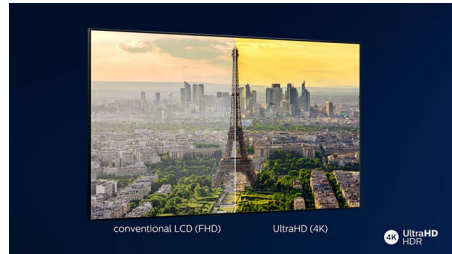

4K UHD HDR

Uw Philips 4K UHD-TV is compatibel met alle gangbare HDR-indelingen, waaronder HDR10+ en Dolby Vision. Of u nu een populaire serie bekijkt of de nieuwste videogame speelt: schaduwen zijn dieper, heldere oppervlakken stralen en kleuren zijn levensecht.