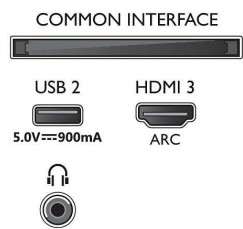

4K UHD LED Smart TV

126 cm (50") Ambilight TV Voornaamste HDR-indelingen ondersteund, P5 Perfect Picture Engine, Alexa ingebouwd

Specificaties

Ambilight

- Ambilight-functies: Ambilight Music, Geïntegreerde Ambilight en Hue, Gamemodus, Lounge-modus, Past zich aan de muurkleur aan
- Ambilight-versie: Driezijdig

Beeld/scherm

- Beeldformaat: 16:9
- Schermdiagonaal (inch): 50 inch
- Schermdiagonaal (centimeters): 126 cm
- Display: 4K Ultra HD-LED
- Schermresolutie: 3840 x 2160

- Beeldengine: P5 Perfect Picture Engine
- Beeldverbetering: Ultra-resolutie, Dolby Vision, HDR10+, 1700 PPI, HLG (Hybrid Log Gamma)
- Schermdiagonaal (inch): 50 inch

Ondersteunde beeldschermresolutie

- Computeringangen op alle HDMI: tot 4K UHD 3840 x 2160 bij 60 Hz, HDR ondersteund, HDR10/HLG
- Video-ingangen op alle HDMI: tot 4K UHD 3840 x 2160 bij 60Hz, HDR ondersteund, HDR10/HLG (Hybrid Log Gamma), HDR10+/Dolby Vision

50PUS7805/12

Tuner/ontvangst/transmissie

- Digitale TV: DVB-T/T2/T2-HD/C/S/S2
- Videoweergave: PAL, SECAM
- MPEG-ondersteuning: MPEG2, MPEG4
- TV-programmagids*: Elektronische programmagids voor 8 dagen
- Signaalsterkte-indicator
- Teletekst: 1000 pagina's Hypertext
- HEVC-ondersteuning

Smart TV-functies

- Gebruikersinteractie: SimplyShare,

Connections

Side