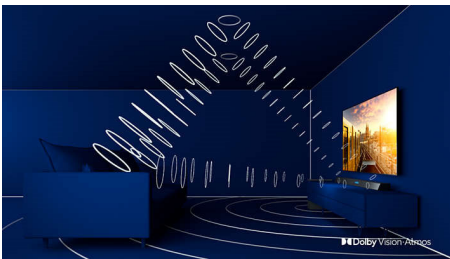

Dolby Vision en Dolby Atmos

Met de ondersteuning voor Dolby's eersteklas geluid en videoformats klinkt en lijkt alles wat u in HDR kijkt levensecht. Of u nu kijkt naar de nieuwste streamingseries of een Blu-ray Disc-set, u kunt genieten van het contrast, de kleur en de helderheid zoals de regisseur het heeft bedoeld. Geniet ook van de heldere, ruimtelijke klanken met detail en diepte.