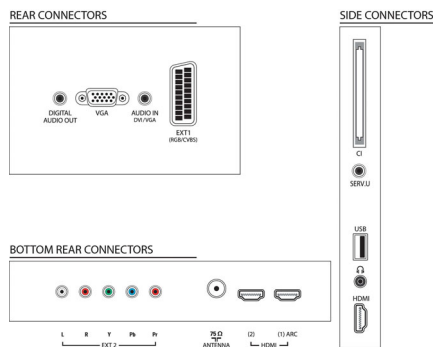

Zvuk

- Izlazna snaga (RMS): 20 W (2 x 10 W)
- Napredne značajke zvuka: AmbiOOx, Automatsko ujednačavanje jakosti zvuka, Clear Sound, Incredible Surround, Kontrola visokih tonova i basova

Mogućnost povezivanja

- Broj HDMI veza: 3
- HDMI značajke: Audio Return Channel
- Broj komponentnih ulaza (YPbPr): 1
- EasyLink (HDMI-CEC): Slanje komandi s daljinskog upravljača putem mreže, Kontrola zvuka sustava, Stanje pripravnosti sustava, Pixel Plus veza (Philips), Reprodukcijski videozapisi, Informacije o sustavu (jezik izbornika)
- Broj Scart ulaza (RGB/CVBS): 1
- Broj USB ulaza: 1
- Ostali priključci: Antena IEC75, Common Interface Plus (CI+), Digitalni audio izlaz (koaksijalni), Ulaz za računalo VGA + L/D audio ulaz, Izlaz za slušalice

Snaga

- Mrežno napajanje: 220 - 240 V~; 50 - 60 Hz
- Temperatura okoline: 5 °C do 35 °C