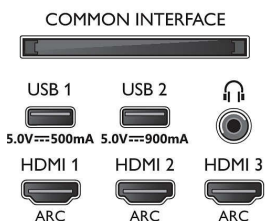

„Smart TV“ funkcijos

- Vartotojo sąveika: SimplyShare
- Interaktyvioji televizija: HbbTV
- Programa: „Pause TV“, USB įrašymas*
- Lengvas įdiegimas: Automatinis „Philips“ įrenginių

55OLED934/12

aptikimas, Įrenginių prijungimo vedlys, Tinklo diegimo vedlys, Nustatymų vedlys

- Lengva naudoti: „One-stop Smart Menu“ mygtukas, Ekranas naudotojo vadovas
- Atnaujinama programinė aparatinė įranga: Mikroprogramos automatinio atnaujinimo vedlys, Mikroprogramos atnaujinimas per USB, Mikroprogramos atnaujinimas internete
- Ekranas formato nustatymai: Pagrindinis – Per visą ekraną, Talpinti ekrane, Žengti į priekį – Slinkti, Padidėjimas, išplėtimas, Placiaekranis
- „Philips“ televizoriaus nuotolinio valdymo programa*: Programos, Kanalai, Valdymas, TV gidas, Vaizdo įrašai pagal pageidavimą
- Nuotolinis valdymas: su klaviatūra, su balso funkcija

Multimedijos programos

- Vaizdo įrašų atkūrimo formatai: Talpyklos: AVI, MKV, H264/MPEG-4 AVC, MPEG-1, MPEG-2, MPEG-4, WMV9/VC1, VP9, HEVC (H.265)
- Muzikos atkūrimo formatai: AAC, MP3, WAV, WMA (nuo v2 iki v9.2), WMA-PRO (v9 ir v10)
- Subtitrų formatų palaikymas: .SRT, .SUB, .TXT, .SMI
- Nuotraukų atkūrimo formatai: JPEG, BMP, GIF, PNG, 360 nuotrauka, HEIF

Connections

Side