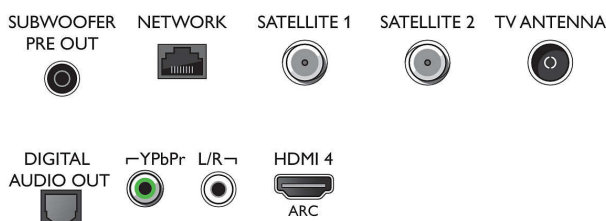

Multimedijos programos

- Vaizdo įrašų atkūrimo formatai: Talpyklos: AVI, MKV, H264/MPEG-4 AVC, MPEG-1, MPEG-2, MPEG-4, WMV9/VC1, VP9, HEVC (H.265)
- Muzikos atkūrimo formatai: AAC, MP3, WAV, WMA (nuo v2 iki v9.2), WMA-PRO (v9 ir v10)
- Subtitrų formatų palaikymas: .SRT, .SUB, .TXT, .SMI
- Nuotraukų atkūrimo formatai: JPEG, BMP, GIF, PNG, 360 nuotrauka, HEIF

Connections

Side

Bottom

4K UHD OLED+ „Android“ televizorius su B&W garsu

„Bowers & Wilkins“ garsas 3 pusių „Ambilight“, „P5 Perfect Picture Engine“, „Android“ televizorius / valdymas balsu

Specifikacijos

Apdorojimas