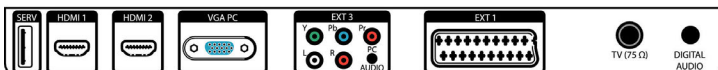

- Bilde i bilde: Dobbel teksts skjerm
- Smart modus: Film, Personlig, Strømsparing, Standard, Levende

Lyd

- Utgangseffekt (RMS): 2 x 5 W
- Lydsystem: Mono, Stereo
- Lydforbedring: Automatisk volumutjevning, Incredible Surround, Smart Sound

Tilkoblingsmuligheter

- EasyLink (HDMI-CEC): Ettrykks avspilling, Systemstandby
- Ext 1 Scart: Audio v/h, CVBS inn/ut, RGB
- HDMI 1: HDMI v 1.3
- HDMI 2: HDMI v 1.3
- Andre tilkoblinger: Hodetelefonutgang, PC-lyd inn, PC inn VGA, S/PDIF ut (koaksial), Felles grensesnitt
- Ext 3: YPbPr, Audio v/h inn
- Ext 2: S-video inn, CVBS inn, Audio v/h inn

Drift

- Strømnett: 100–240 V, 50/60 Hz
- Omgivelsestemperatur: 5 til 35 °C
- Effektforbruk: 120 W
- Effektforbruk i standby: $0,3\text{ W}$

Tilbehør

- Vedlagt tilbehør: Bordstativ, Nettledning, Hurtigstartveiledning, Brukerhåndbok, Garantisertifikat, Fjernkontroll, Batterier til fjernkontroll

Mål

- Bredde, apparat: 671 millimeter
- Høyde, apparat: 458 millimeter
- Dybde, apparat: 90 millimeter
- Produktvekt: 7,7 kg
- Bredde, apparat (med stativ): 671 millimeter
- Høyde, apparat (med stativ): 503 millimeter
- Dybde, apparat (med stativ): 215 millimeter
- Produktvekt (+stativ): 9.1 kg
- Eskebredde: 748 millimeter
- Eskehøyde: 535 millimeter
- Eskedybde: 251 millimeter
- Vekt, inkl. emballasje: 12 kg
- Veggfeste-kompatibel: 200 x 100 mm

Utgivelsesdato
2023-08-01

Versjon: 3.0.14

EAN: 87 12581 37703 8

© 2023 Koninklijke Philips N.V.
Alle rettigheter forbeholdt.

Spesifikasjonene kan endres uten varsel. Varemerker tilhører Koninklijke Philips N.V. eller deres respektive eiere.

www.philips.com