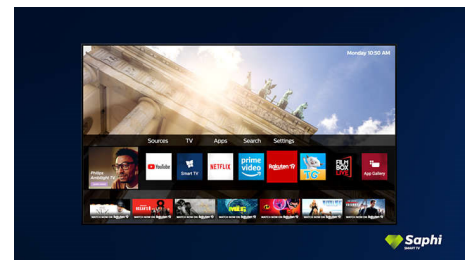

SAPHI TV-collectie

TV-collectie van Philips. Netflix, Prime Video en nog veel meer.

Slanke T-vormige standaard

Slank T-vormig frame, met matte metallic afwerking