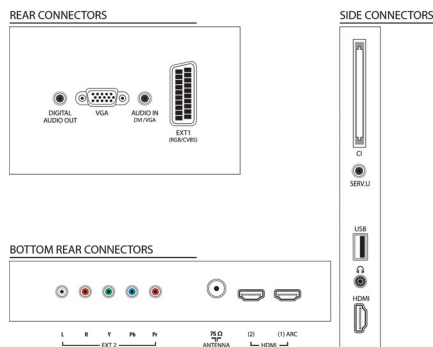

Geluid

- Uitgangsvermogen (RMS): 20 W (2 x 10 W)
- Geluidsverbetering: Automatische volumeregelaar, Kristalhelder geluid, Incredible Surround, Treble-en basregeling

Connectiviteit

- Aantal HDMI-aansluitingen: 3
- HDMI-functies: Audio Return Channel
- Aantal componentingangen (YPbPr): 1
- EasyLink (HDMI-CEC): Passthrough van afstandsbedieningen, Audiobediening, Stand-by, Pixel Plus Link (Philips), Afspele met één druk op de knop, Systeeminformatie (menutaal)
- Aantal scart-aansluitingen (RGB/CVBS): 1
- Aantal USB-aansluitingen: 1
- Andere aansluitingen: IEC75-antenne, Common Interface Plus (CI+), Digitale audio-uitgang (coaxiaal), PC-in VGA + audio L/R-in, Hoofdtelefoonuitgang

Vermogen

- Netspanning: AC 220-240 V; 50-60 Hz
- Omgevingstemperatuur: 5 °C tot 35 °C
- Stroomverbruik in stand-bystand: $\leq 0,15\text{ W}$