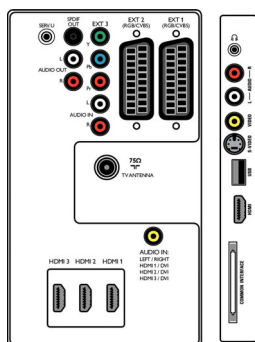

Applicazioni multimediali

- Collegamenti multimediali: USB
- Formati di riproduzione: MP3, File Slideshow (.alb), Fermo immagine JPEG

Funzioni utili

- Protezione per i bambini: Child Lock+Controllo genitori

- Facilità di installazione: Denominazione automatica programmi, Installazione canali autom. (ACI), Sistema sintonizzazione automatico (ATS), Autostore, Sintonia fine, Sintonia digitale PLL, Plug & Play
- Facilità d'uso: 4 elenchi preferiti, Regolazione automatica volume (AVL), Delta volume per preimpostazione, Interfaccia grafica utente, OSD (On Screen Display), Elenco programmi, Assistente per le impostazioni, Controlli laterali
- Orologio: Spegnimento automatico, Orologio sveglia
- Regolazioni formato schermo: 4:3, Auto Format, Espansione filmato 14:9, Espansione filmato 16:9, Zoom sottotitoli, Super Zoom, Widescreen
- Guida elettronica ai programmi: EPG corrente + successiva
- Telecomando: TV
- Tipo di telecomando: RCPF05E08B
- Televideo: 1200 pagine Hypertext
- Picture in Picture: Text Dual Screen
- Televideo migliorato: 4 pagine preferite, Riga informazione programma
- Modalità intelligente: Film, Standard, Vivace