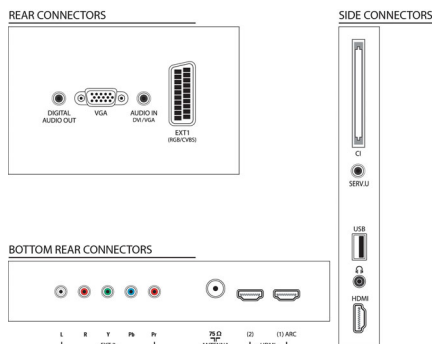

Son

- Puissance de sortie (RMS): 20 W (2 x 10 W)
- Amélioration du son: Ambi-wOOx, Limiteur automatique du volume (AVL), Clear Sound, Incredible Surround, Réglage graves/aigus

Connectivité

- Nombre de connexions HDMI: 3
- Fonctionnalités HDMI: Audio Return Channel (ARC)
- Nombre d'entrées composantes (YPbPr): 1
- EasyLink (HDMI-CEC): Intercommunication de la télécommande, Contrôle audio du système, Mise en veille du système, Lien Pixel Plus (Philips), Lecture 1 pression, Informations système (langue du menu)
- Nombre de prises péritel (RVB/CVBS): 1
- Nombre de ports USB: 1
- Autres connexions: Antenne IEC75, CI+ (Common Interface Plus), Sortie audio numérique (coaxiale), Entrée PC VGA + entrée audio G/D, Sortie casque

Alimentation

- Puissance électrique: 220-240 V ; 50-60 Hz