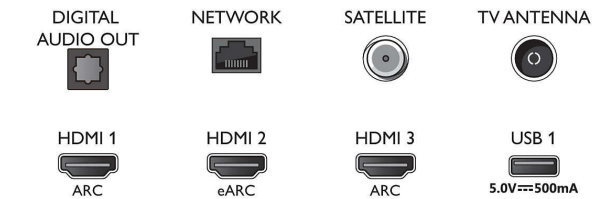

Multimedieprogrammer

- Formater for videoavspilling: Beholdere: AVI, MKV, H264/MPEG-4 AVC, MPEG-1, MPEG-2, MPEG-4, VP9, HEVC (H.265), AV1, HEVC
- Avspillingsformater for musikk: AAC, MP3, WAV, WMA (v2 opptil v9.2), WMA-PRO (v9 og v10)
- Tekstformatsstøtte: .SRT, .SUB, .TXT, .SMI
- Avspillingsformater for bilde: JPEG, BMP, GIF, PNG, 360-bilde, HEIF

Connections

Side

Bottom

4K UHD LED Android-TV

Trusdig Ambilight-TV Støtter de vanligste HDR-formatene, P5 Perfect Picture Engine, 146 cm (58") Android-TV

Spesifikasjoner

Behandling

- Behandlingskraft: Quad Core