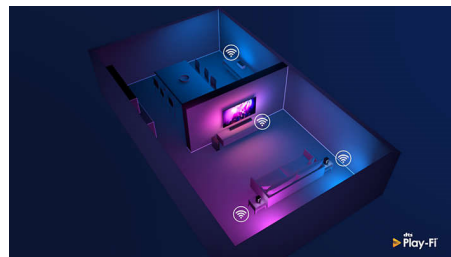

DTS Play-Fi-kompatibel

Med DTS Play-Fi på Philips-TV-en kan du koble til kompatible høyttalere i alle rom. Har du trådløse høyttalere på kjøkkenet? Hør på filmen mens du lager noe å bite i, eller hold deg oppdatert med sportskommentatorene mens du henter noe å drikke til gjestene.