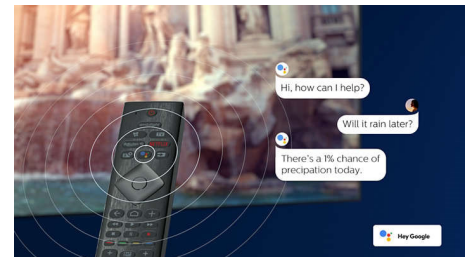

DTS Play-Fi-kompatibel

Med DTS Play-Fi på Philips-TV-en kan du koble til kompatible høyttalere i alle rom. Har du trådløse høyttalere på kjøkkenet? Hør på filmen mens du lager noe å bite i, eller hold deg oppdatert med sportskommentatorene mens du henter noe å drikke til gjestene.

HDMI 2.1 VRR og liten ventetid

Philips-TV-en har den nyeste HDMI 2.1-tilkoblingen og bytter automatisk til en innstilling med lav ventetid når du begynner å spille et spill på konsollen. VRR støttes for jevn action-spilling. Ambilight-spillmodus gir deg spenning rett inn i rommet.

Talekontroll med kunstig intelligens

Trykk på en knapp på fjernkontrollen for å snakke med Google Assistant. Kontroller TV-en eller Google Assistant-kompatible smarte hjemmeenheter med stemmen din. Eller be Alexa om å kontrollere TV-en via Alexa-aktiverte enheter.