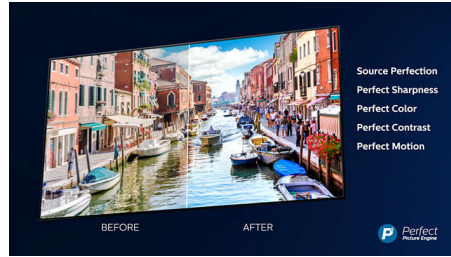

Philips P5 Picture Engine

Philips P5-motoren gir et bilde som er like strålende som filmene du liker å se på. Detaljene har betydelig mer dybde. Fargene er levende, mens hudfargene ser naturlige ut. Kontrasten er så skarp at du føler hver eneste detalj. Bevegelsen er helt jevn.