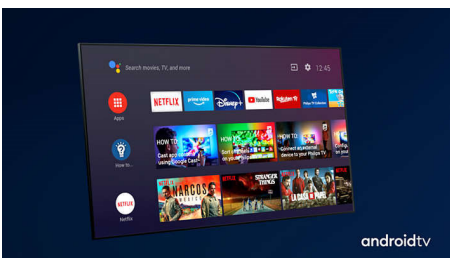

Android-TV

Philips Android-TV-en gir deg innholdet du vil ha, når du vil ha det. Du kan tilpasse hjemmeskjermen for å vise favorittappene dine, slik at det er enkelt å strøme filmene og TV-seriene du er glad i – eller fortsette fra der du slapp.