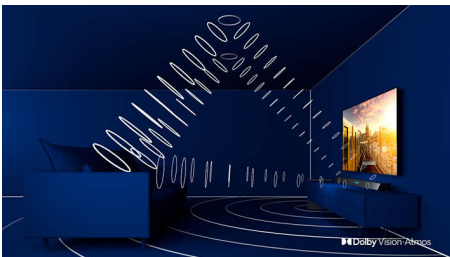

Dolby Vision + Dolby Atmos

Støtte for Dolbys førsteklasses lyd- og videoformater betyr at HDR-innholdet ser og høres fantastisk ut. Du kan glede deg over et bilde som gjenspeiler regissørens opprinnelige intensjoner, og oppleve romslig lyd med virkelig klarhet og dybde.