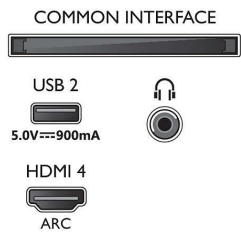

Smart TV-funksjoner

- Brukersamhandling: SimplyShare
- Interaktiv TV: HbbTV
- Program: Pause TV, USB-opptak*
- Enkel installering: Oppdag Philips-enheter

58PUS8536/12

automatisk, Veiviser for enhetstilkobling, Veiviser for nettverksinstallering, Innstillingsassistentveiviser

- Enkel i bruk: Smart én-stopps menyknapp, Brukerhåndbok på skjermen
- Fastvareoppgraderbar: Automatisk fastvareoppgraderingsveiviser, Fastvare kan oppgraderes via USB, Elektronisk fastvareoppgradering, FWV-nedlasting i bakgrunnen
- Skjermformatjusteringer: Grunnleggende – fyll skjerm, Tilpass til skjerm, Avansert – flytt, Zoom, strekk ut, Bredskjerm
- Fjernkontroll: med tale
- Taleassistent*: Innebygd Google Assistant, Fjernkontroll med mikrofon., Fungerer med Alexa

Multimedieprogrammer

- Formater for videoavspilling: Beholdere: AVI, MKV, H264/MPEG-4 AVC, MPEG-1, MPEG-2, MPEG-4, VP9, HEVC (H.265), AV1, HEVC
- Avspillingsformater for musikk: AAC, MP3, WAV, WMA (v2 opptil v9.2), WMA-PRO (v9 og v10)
- Tekstformatsstøtte: .SRT, .SUB, .TXT, .SMI
- Avspillingsformater for bilde: JPEG, BMP, GIF, PNG, 360-bilde, HEIF

Connections

Side