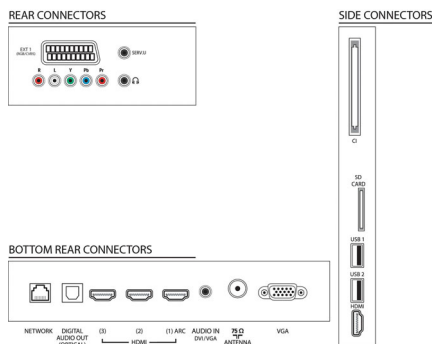

Vybavenie a vlastnosti

- Jednoduchá inštalácia: Automatická detekcia zariadení Philips, Sprievodca inštaláciou kanálov, Sprievodca pripojením zariadenia, Sprievodca inštaláciou siete, Sprievodca nastavením
- Jednoduché používanie: Tlačidlo Domov s jedným stlačením, Používateľská príručka na obrazovke, Dotykové ovládacie tlačidlá
- Pripojenie do siete PC: S certifikátom DLNA 1.5
- Prispôsobenia formátu obrazovky: Automatické vyplnenie, Automatické priblíženie, Šírka filmu 16:9, Super zoom, Nezmenený formát, Širokouhlá obrazovka
- elektronický sprievodca programom: 8-dňový elektr. sprievodca programom*
- Indikátor sily signálu: áno
- Teletext: 1 200-stránkový Hypertext
- Aktualizovateľný firmware: Sprievodca automatickou aktualizáciou firmvéru, Firmvér aktualizovateľný cez USB, Firmvér aktualizovateľný online

Zvuk

- Výstupný výkon (RMS): 28 W (2 x 14 W)
- Zlepšenie kvality zvuku: Automatické vyrovnávanie

Technické údaje

hlasitosti, Čistý zvuk, Incredible Surround,
Ovládanie výšok a basov

Pripojiteľnosť

- Počet pripojení HDMI: 4
- Funkcie HDMI: Audio Return Channel
- Počet komponentov v (YPbPr): 1
- EasyLink (HDMI-CEC): Prepájanie cez diaľkové ovládanie, Systémové ovládanie zvuku, Pohotovostný režim systému, Pridaná funkcia Plug & play na úvodnú obrazovku, Automatický posun titulokov (Philips), Prepájanie Pixel Plus (Philips), Prehrávanie jedným dotykom
- Počet konektorov Scart (RGB/CVBS): 1
- Počet konektorov USB: 2
- Bezdrôtové pripojenie: Podpora bezdrôtovej siete LAN
- Iné pripojenia: Anténa IEC75, Common Interface Plus (CI+), Ethernet-LAN RJ-45, Zásuvka na karty SD (Video obchod), Digitálny zvukový výstup (optický), PC-vstup VGA + Zvukový L/P vstup, Slúchadlový výstup, Servisný konektor