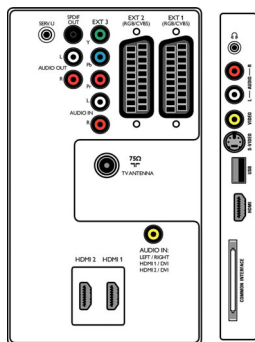

Applications multimédias

- Connexions multimédias: USB
- Formats de lecture: MP3, Fichiers diaporama (.alb), Photos JPEG

Pratique

- Contrôle parental: Verrouillage parental/contrôle parental
- Installation facile: Dénomination automatique des programmes, Installation auto. des chaînes (ACI), Système de syntonisation auto (ATS),

- Mémorisation automatique, Réglage avec précision, Réglage numérique PLL, Plug-and-play
- Facilité d'utilisation: 4 listes de favoris, Auto Volume Leveller (AVL), Delta Volume par présélection, Interface utilisateur graphique, Affichage à l'écran, Liste des programmes, Assistant de réglages, Commandes latérales
- Horloge: Arrêt programmé, Réveil
- Réglages du format d'écran: 4/3, Réglage automatique du format, Agrandissement au format 14/9, Extension 16/9, Zoom sous-titrage, Super zoom, Écran large
- Guide électronique de programmes: EPG « Now & Next », Guide électronique de programmes 8 j.
- Télécommande: Téléviseur
- Type de télécommande: RCPF05E08B
- Télétexte: Hypertexte 1 000 pages
- Incrustation d'images: Double écran télétexte
- Télétexte - améliorations: 4 pages préférées, Ligne d'info. sur les programmes
- Mode intelligent: Film, Standard, Vivant

Son

- Égaliseur: 5 bandes
- Puissance de sortie (RMS): 2 x 15 W