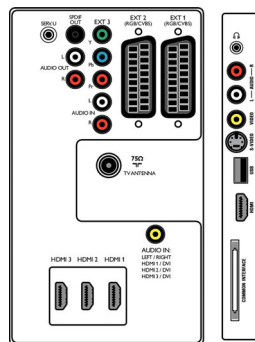

Tuner/Recepție/Transmisie

- Intrare antenă: 75 ohm, coaxial (IEC75)
- Benzi tuner: Hiperbandă, S-Channel, UHF, VHF
- Sistem TV: PAL I, PAL B/G, PAL D/K, SECAM B/G, SECAM D/K, SECAM L/L', DVB COFDM 2K/8K
- TV digital: DVB terestru *
- Redare video: NTSC, SECAM, PAL
- Afișare tuner: PLL

Aplicații multimedia

- Conexiuni multimedia: USB
- Formate de redare: MP3, Fișiere prezentare (.alb),

Imagini statice JPEG

Confort

- Protecție copii: Restricționare acces copii
- Ușor de instalat: Denumire automată a canalelor (ACI), Sistem de reglare automată (ATS), Memorie automată, Reglare fină, Reglaj digital PLL, Plug & Play
- Ușurință în utilizare: 4 liste favorite, Regl. automată volum AVL, Volum Delta per presetare, Interfață grafică pentru utilizator, On Screen Display, Listă de programe, Expert pentru configurarea setărilor, Control lateral
- Ceas: Temporizator de oprire, Ceas deșteptător
- Ajustări format ecran: 4:3, Format automat, Extindere film 14:9, Extindere film 16:9, Zoom subtitrare, Super zoom, Ecran lat
- Ghid electronic de programe: Ghid electronic de programe Now + Next
- Telecomandă: Televizor
- Tip telecomandă: RCPF03E08B
- Teletext: Hipertext - 1200 pagini
- Picture-in-Picture: Text Dual Screen
- Caracteristici superioare teletext: 4 pagini favorite,