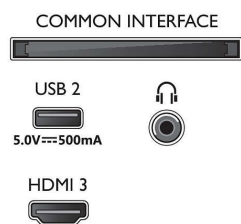

4K Ambilight TV

Телевизор Ambilight 139 см (55") Поддържа основни HDR формати, Звук от Dolby Atmos, Смарт телевизори Philips

55PUS8108/12

Спецификации

Ambilight

- Функции на Ambilight: Адаптиране към цвета на стената, Режим "фоайе", Режим игра, Музика с Ambilight, AmbiSleep, Вграден Ambilight
- Версия на Ambilight: 3-странен

Картина/дисплей

- Размер на екрана по диагонал (инчове): 55 инч
- Размер на екрана по диагонал (метрична с-ма): 139 см
- Дисплей: 4K Ultra HD LED
- Разделителна способност на екрана: 3840 x 2160

- Скорост на обновяване: 60 Hz
- Видеопроцесор: Pixel Precise Ultra HD
- Подобрение на картината: HDR10, HLG (Hybrid Log Gamma), Съвместим с HDR10+, Dolby Vision

Разделителна способност на дисплея

- Разделителна способност – Скорост на обновяване: 576p – 50 Hz, 640 x 480 – 60 Hz, 720p-50 Hz, 60 Hz, 1920 x 1080p – 24 Hz, 25 Hz, 30 Hz, , 50 Hz, 60 Hz, 2560 x 1440 – 60Hz, 3840 x 2160p – 24 Hz, 25 Hz, 30 Hz, , 50 Hz, 60 Hz

Тuner / Приемане / Предаване

- Цифров телевизор: DVB-T/T2/T2-HD/C/S/S2
- Телевизионен справочник на програмите*: Електронен справочник на програмите за 8 дни
- Индикатор за силата на сигнала
- Телетекст: 1000 страници Нуретекст
- HEVC поддръжка

Smart TV

- ОС: Смарт телевизор с подобрена операционна система

Connections

Side