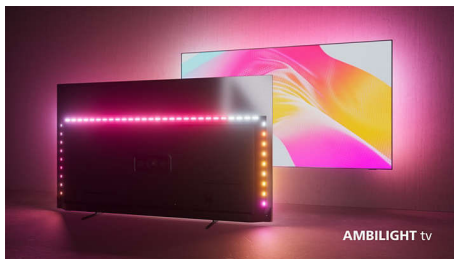

4K Ambilight TV

Телевизор Ambilight 139 см (55") Поддържа основни HDR формати, Звук от Dolby Atmos, Смарт телевизори Philips

Акценти

Ambilight TV

Телевизорите Ambilight са единствените телевизори с LED светлини зад екрана, които реагират на това, което гледате, потапяйки ви в ореол от цветна светлина. Той променя всичко: вашият телевизор изглежда по-голям и ще бъдете по-увлечени в любимите си предавания, филми и игри.