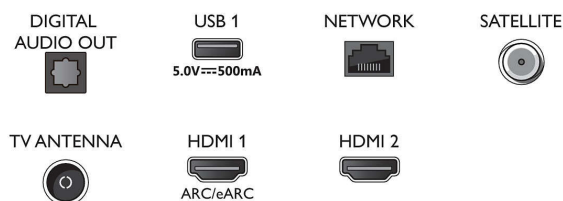

Smart TV

- ОС: Смарт телевизор с подобрена

Connections

Side

Bottom

4K Ambilight TV

Телевизор Ambilight 139 см (55") Поддържа основни HDR формати, Звук от Dolby Atmos, Смарт телевизори Philips

Спецификации