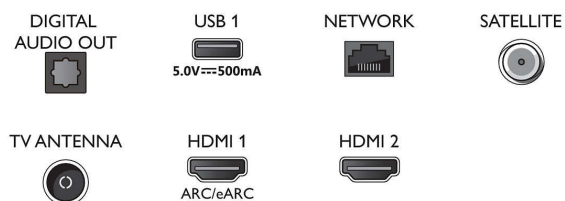

4K Ambilight TV

Телевизор Ambilight 139 см (55") Поддържа основни HDR формати, Звук от Dolby Atmos, Смарт телевизори Philips

55PUS8108/12

Спецификации

Ambilight

- Функции на Ambilight: Адаптиране към цвета на стената, Режим "фоайе", Режим игра, Музика с Ambilight, AmbiSleep, Вграден Ambilight
- Версия на Ambilight: 3-странен

Картина/дисплей

- Размер на екрана по диагонал (инчове): 55 инч
- Размер на екрана по диагонал (метрична с-ма): 139 см
- Дисплей: 4K Ultra HD LED
- Разделителна способност на екрана: 3840 x 2160

- Скорост на обновяване: 60 Hz
- Видеопроцесор: Pixel Precise Ultra HD
- Подобрение на картината: HDR10, HLG (Hybrid Log Gamma), Съвместим с HDR10+, Dolby Vision

Разделителна способност на дисплея

- Разделителна способност – Скорост на обновяване: 576p – 50 Hz, 640 x 480 – 60 Hz, 720p-50 Hz, 60 Hz, 1920 x 1080p – 24 Hz, 25 Hz, 30 Hz, , 50 Hz, 60 Hz, 2560 x 1440 – 60Hz, 3840 x 2160p – 24 Hz, 25 Hz, 30 Hz, , 50 Hz, 60 Hz

Тuner / Приемане / Предаване

- Цифров телевизор: DVB-T/T2/T2-HD/C/S/S2
- Телевизионен справочник на програмите*: Електронен справочник на програмите за 8 дни
- Индикатор за силата на сигнала
- Телетекст: 1000 страници Нуретекст
- HEVC поддръжка

Smart TV

- ОС: Смарт телевизор с подобрена операционна система

Connections

Side

Bottom