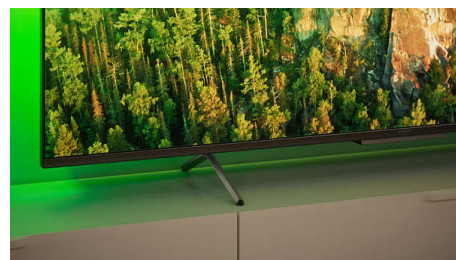

Отговорно опаковане.

Практически безрамковият екран на този Ambilight телевизор се вписва в почти всеки интериор, а тънката тъмносива стойка е с идеалната височина за поставяне на тонколона SoundBar. Нашите опаковки използват сертифициран от FSC рециклиран картон, а отпечатаната документация е от рециклирана хартия.