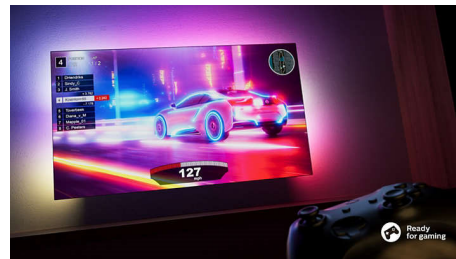

55PUS8108/12

Ако към момента гледате, силата на звука на телевизора ще се намали, за да може вграденият микрофон на телевизора да чуе ясно вашия глас. Или можете да управлявате своя телевизор чрез смарт високоговорителите на Google.

Подходящ за играене на игри.

HDMI 2.1 ви позволява да извлечете най-доброто от конзолата си с бърз геймплей и плавна графика. Поддържа се VRR, а настройката за ниско забавяне се активира автоматично, когато включите конзолата си. Режимът за игра на Ambilight прави тръпката по-голяма.