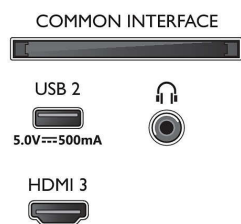

Smart TV

- ОС: Смарт телевизор с подобрена

Connections

Side

Bottom

4K Ambilight TV

Телевизор Ambilight 139 см (55") Поддържа основни HDR формати, Звук от Dolby Atmos, Смарт телевизори Philips

Спецификации