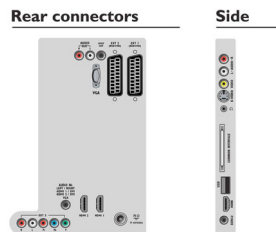

Multimediaoepassingen

- Multimedia-aansluitingen: USB
- Afspeelformaat: MP3, LPCM, JPEG-afbeeldingen, MPEG1, MPEG2, H.264/MPEG-4 AVC

Comfort

- Kinderbeveiliging: Kinderslot + Oudercontrole
- Gemakkelijk te installeren: Automatische programmanamen, Automatische zenderinstelling, Automatisch tuningsysteem (ATS), Automatisch

- opslaan, Fijnafstemming, PLL digitaal afstemmen, Plug & Play
- Gebruiksgemak: Automatische volumeregelaar (AVL), Delta Volume per voorkeuzender, Programmalijs, Instellingenwizard, Home-knop, Selectie van favoriete programma's
- Klok: Sleeptimer
- Verbindingsverbeteringen: EasyLink
- Aanpassingen van beeldformaat: Auto Format, Filmformaat 16:9, Superzoom, Breedbeeld
- Elektronische programmagids: Nu + Straks EPG, Elektronische programmagids voor 8 dagen*
- Afstandsbediening: TV
- Type afstandsbediening: RCPF02E09B
- Teletekst: Smart Text-geheugen voor 1000 pagina's
- Intelligente modus: Game, Cinema, Persoonlijk, Standaard, Levendig

Geluid

- Uitgangsvermogen (RMS): 2 x 12 W
- Geluidssysteem: Nicam Stereo, BBE
- Geluidsverbetering: Incredible Surround, Treble-en basregeling