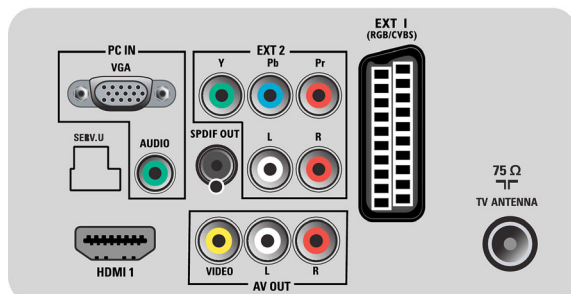

Mogućnost povezivanja

- Audio izlaz - digitalni: Koaksijalni (cinch)
- Broj scart priključaka: 1
- EasyLink (HDMI-CEC): Reprodukcijski jednim dodiranjem, Informacije o sustavu (jezik izbornika), EasyLink, Stanje pripravnosti sustava
- Prednji/bočni priključci: CVBS ulaz, L/D audio ulaz, USB 2.0
- Scart ulaz 1: Audio L/D, RGB
- HDMI 1: HDMI v1.3
- Ostali priključci: Kompozitni video izlaz (CVBS),

- Izlaz za monitor, L/D (cinch), Ulaz za računalo VGA + L/D audio ulaz, S/PDIF izlaz (koaksijalni), Common Interface
- Vanj. 3: YPbPr, L/D audio ulaz

Snaga

- Mrežno napajanje: 220 - 240 V, 50 Hz
- Temperatura okoline: 5 °C do 40 °C
- Potrošnja energije u stanju pripravnosti: 0,30 W
- Potrošnja energije (uobičajeno): 40 W

Dotatna oprema

- Dodatna oprema u kompletu: Stalac za stol, Kabel za napajanje, Kratke upute za korisnike, Korisnički priručnik, Jamstveni certifikat, Daljinski upravljač, 2 x AAA baterije, Izjava o softveru

Dimenzije

- Širina uređaja: 541 mm
- Visina uređaja: 375,3 mm
- Dubina uređaja: 67,8 mm
- Masa proizvoda: 5,27 kg
- Širina uređaja (s postoljem): 541 mm
- Visina uređaja (s postoljem): 417,3 mm
- Dubina uređaja (s postoljem): 150 mm
- Masa uređaja (+ postolje): 5,5 kg
- Širina kutije: 590 mm
- Visina kutije: 489 mm
- Dubina kutije: 162 mm
- Kompatibilan s nosačem za montažu na zid: 100 x 100 mm

Rear connectors

Side

Datum izdavanja
2023-08-01

Versija: 6.6.6

EAN: 87 12581 46080 8

© 2023 Koninklijke Philips N.V.
Sva prava pridržana.

Specifikacije su podložne promjeni bez prethodne obavijesti. Trgovačke marke su u vlasništvu tvrtke Koninklijke Philips N.V. ili njihovih odgovarajućih vlasnika.

www.philips.com