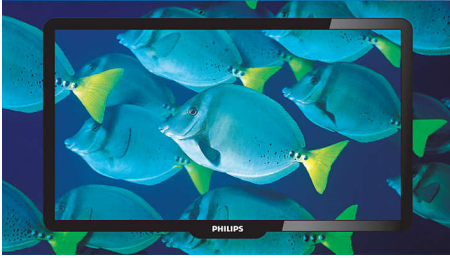

Čist i oštar zvuk

- Incredible Surround™ za veći užitek u zvuku
- Snaga zvuka 2 x 5 W RMS

PHILIPS

LCD TV
56 cm (22") HD ready, digitalni televizor

Istaknute znač.

Digital Crystal Clear

Digital Crystal Clear je paket inovacija koje digitalno poboljšavaju i podešavaju kvalitetu slike do optimalnog kontrasta, boje i oštrine. To je poput gledanja živih slika u kinu.

Incredible Surround

Incredible Surround je Philipsova audio tehnologija koja na dramatičan način povećava zvučno polje kako bi vas doslovce uronila u zvuk. Pomoću najnovijih dostignuća u elektroničkom faznom pomaku, Incredible Surround miješa zvukove slijeva i zdesna tako da povećava virtualnu udaljenost između dva zvučnika. Ovaj povećani razmak poboljšava stereo efekt i stvara prirodniju zvučnu dimenziju. Incredible Surround znači da uživate u potpunom surround zvuku veće dubine i širine bez korištenja dodatnih zvučnika.