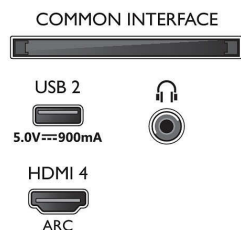

- Digitálna TV: DVB-T/T2/T2-HD/C/S/S2
- Sprievodca TV programom*: 8-dňový elektr. sprievodca programom
- Indikátor sily signálu
- Teletext: 1 000-stránkový Hypertext
- Podpora HEVC

Android TV

- OS: Android TV™ 11 (R)
- Predinštalované aplikácie: Filmy Google Play*, Google Search, YouTube, Netflix, BBC iPlayer, Spotify, Amazon Prime Video, Disney+, Aplikácia Fitness, Apple TV, YouTube Music
- Veľkosť pamäte (flash): 16 GB*
- Gaming cloud: Geforce Now, Stadia

Funkcie Smart TV

- Interaktívny TV: HbbTV
- Program: Pozastavenie TV, Nahrávanie na zariadenie USB*

65PUS8807/12

- Diaľkové ovládanie: s hlasovou funkciou
- Hlasový asistent*: Vstavaný Asistent Google, Diaľkové ovládanie s mikrofónom, Funguje s Alexa

Multimediálne aplikácie

- Formáty prehrávania videa: Kontajnery: AVI, MKV, H264/MPEG-4 AVC, MPEG-1, MPEG-2, MPEG-4, VP9, HEVC (H.265), AV1
- Formáty prehrávania hudby: AAC, MP3, WAV, WMA (v2 až v9.2), WMA-PRO (v9 a v10), FLAC
- Podporované formáty titulkov: .SRT, .SUB, .TXT, .SMI, .ASS, .SSA
- Formáty prehrávania obrázkov: JPEG, BMP, GIF, PNG, 360° fotografie, HEIF

Procesor

- Výkon procesora: Štyri jadrá

Zvuk

- Výstupný výkon (RMS): 20 W
- Konfigurácia reproduktorov: 2 x reproduktor s úplným rozsahom a výkonom 10 W
- Zlepšenie kvality zvuku: Zvuk s umelou inteligenciou, Čisté dialógy, Dolby Atmos, Zlepšenie basov Dolby, Nočný režim, Vyrovnávanie hlasitosti Dolby, A.I. (umelá

Connections

Side