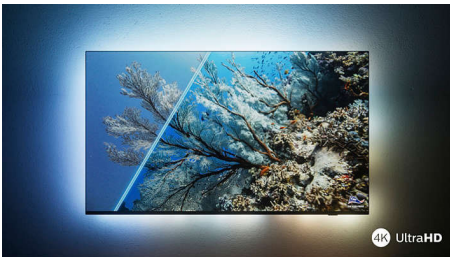

### Živý HDR obraz

Chcete si vychutnávať dokonalý obraz každej scény? Váš televízor Philips s rozlíšením 4K UHD je kompatibilný so všetkými hlavnými formátmi HDR, takže zaistí žiarivý a ostrý obraz. Uvidíte každý detail, dokonca aj v tmavých a svetlých oblastiach.