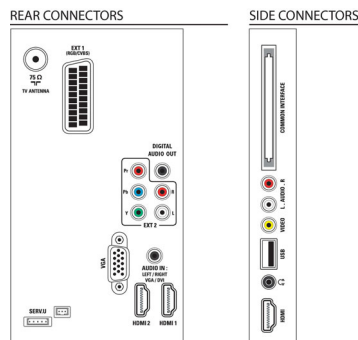

Spotřeba

- Napájení ze sítě: 220-240 V; 50 Hz
- Okolní teplota: 5 °C až 35 °C
- Spotřeba energie v pohotovostním režimu: $0,3\text{ W}$
- Značka energetické třídy: C
- Spotřeba dle energetického štítku EU: 139 W
- Funkce úspory energie: Režim Eco, Nabídka nastavení Eco, Vypnutí obrazu (u rádia)
- Průměrná roční spotřeba: 203 kWh
- Přítomnost olova: Ano*

Příslušenství

- Dodávané příslušenství: Napájecí kabel, Dálkový ovladač, 2x baterie AAA, Stojan na nábytek, Uživatelská příručka, Stručný návod k rychlému použití, Záruční list

Rozměry

- Šířka přístroje: 1 129,8 mm
- Výška přístroje: 697,8 mm
- Hloubka přístroje: 83 mm
- Hmotnost výrobku: 17,5 kg
- Šířka přístroje (s podstavcem): 1129,8 mm
- Výška přístroje (s podstavcem): 745,6 mm
- Hloubka přístroje (s podstavcem): 268 mm
- Hmotnost výrobku (+ podstavec): 20,87 kg
- Šířka balení: 1380 mm
- Výška balení: 946 mm
- Hloubka balení: 220 mm
- Hmotnost včetně balení: 31,8 kg
- Kompatibilní držák na stěnu: nastavitelný 400 x 300 mm

Datum vydání 2023-08-01

Verze: 4.1.6

EAN: 87 12581 58193 0

© 2023 Koninklijke Philips N.V.
Všechna práva vyhrazena.

Údaje mohou být změněny bez předchozího varování.
Ochranné známky jsou majetkem Koninklijke Philips N.V. nebo jejich příslušných vlastníků.

www.philips.com

* Televizor podporuje příjem DVB vysílání „Free to air“. Někteří operátoři DVB nemusí být podporováni. Aktuální seznam naleznete v části Nejčastější dotazy na webových stránkách podpory společnosti Philips. Někteří operátoři vyžadují podmíněný přístup a předplatné. Další informace získáte od operátora.

* 8denní EPG, služba není dostupná ve všech zemích

* Spotřeba energie v kWh za rok je počítána ze spotřeby elektrické energie televizoru při provozu 4 hodin za den po dobu 365 dní. Reálná spotřeba energie závisí na tom, jak mnoho bude televizor využíván.

* Tento televizor obsahuje olovo jen v určitých částech nebo součástkách, kde nelze použít jinou technologii, v souladu se stávajícími osvobozujícími klauzulemi směrnice RoHS.