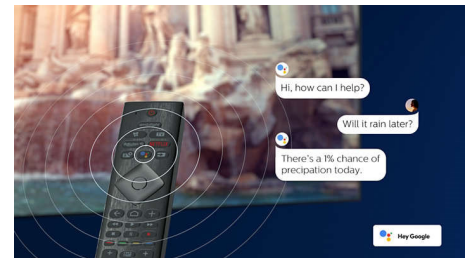

Levendig HDR-beeld

Uw Philips 4K UHD-TV is compatibel met alle gangbare HDR-indelingen, waaronder Dolby Vision. Of u nu een populaire serie bekijkt of de nieuwste videogame speelt: schaduwen zijn dieper, heldere oppervlakken stralen en kleuren zijn levensecht.

Compatibel met DTS Play-Fi

Met DTS Play-Fi op uw Philips-TV kunt u in elke kamer verbinding maken met compatibele luidsprekers. Hebt u draadloze luidsprekers in

65PUS8506/12

de keuken? Luister naar de film terwijl u een snack maakt of blijf op de hoogte van het sportcommentaar terwijl u voor iedereen een drankje inschenkt.

HDMI 2.1 VRR en lage latentie

Uw Philips-TV beschikt over de nieuwste HDMI 2.1-connectiviteit en de TV schakelt automatisch over naar een lage latentieinstelling wanneer u een game op uw console gaat spelen. VRR wordt ondersteund voor vloeiende, snelle gameplay. De gamemodus van Ambilight brengt de sensatie naar uw huiskamer.

AI-spraakbediening

Druk op een knop op de afstandsbediening om te praten met de Google Assistant. Bedien de TV of Smart Home-apparaten die compatibel zijn met Google Assistant met uw stem. Of vraag Alexa om de TV te bedienen via apparaten die geschikt zijn voor Alexa.