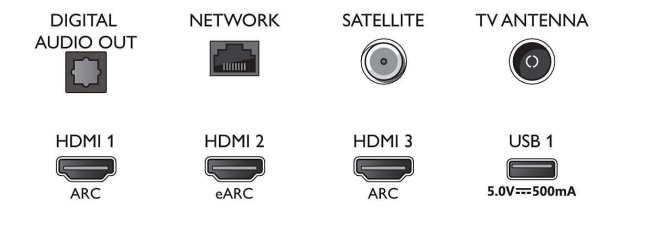

Bottom

4K UHD LED Android TV

TV met 3-zijdige Ambilight Voornaamste HDR-indelingen ondersteund, P5 Perfect Picture Engine, 164 cm (65") Android TV

Specificaties

- Signaalsterkte-indicator
- Teletekst: 1000 pagina's Hypertext
- HEVC-ondersteuning