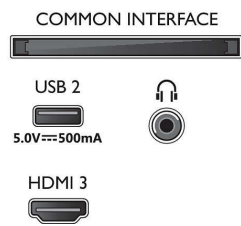

Caractéristiques

Ambilight

- Fonctions Ambilight: S'adapte à la couleur du mur, Mode lounge, Mode jeu, Musique Ambilight, AmbiSleep, Ambilight intégré
- Version Ambilight: 3 côtés

Image/affichage

- Diagonale de l'écran (pouces): 70 pouces
- Diagonale de l'écran (cm): 177 cm
- Afficheur: LED 4K Ultra HD
- Résolution d'écran: 3840 x 2160
- Fréquence de rafraîchissement natif: 60 Hz

- Processeur d'images: Pixel Precise Ultra HD
- Amélioration de l'image: HDR10, HLG (Hybrid Log Gamma), Compatible HDR10+, Dolby Vision, Natural Motion

Résolution d'entrée de l'écran

- Résolution - fréquence de rafraîchissement: 576p-50 Hz, 640 x 480 - 60 Hz, 720p - 50 Hz, 60 Hz, 1920 x 1080p - 24 Hz, 25 Hz, 30 Hz, , 50 Hz, 60 Hz, 2560 x 1440 - 60 Hz, 3840 x 2160p - 24 Hz, 25 Hz, 30 Hz, , 50 Hz, 60 Hz

Tuner/réception/transmission

- TV numérique: DVB-T/T2/T2-HD/C/S/S2
- Guide des programmes de télévision*: Guide électronique de programmes 8 j.
- Indication de l'intensité du signal
- Télétexte: Hypertexte 1 000 pages
- Compatible HEVC

Smart TV

- Système d'exploitation: Téléviseur Smart TV avec système d'exploitation amélioré

Connections

Side