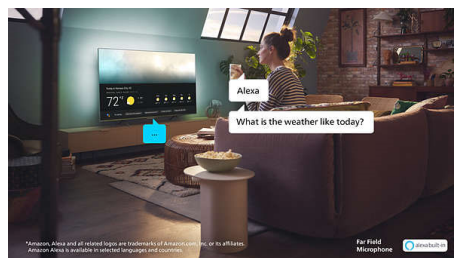

Philips LED
Téléviseur 4K Ambilight

Téléviseur Ambilight 177 cm
(70")

Prend en charge les formats HDR
Son Dolby Atmos
Philips Smart TV

70PUS8108

Un téléviseur à votre service !

Téléviseur 4K Ambilight

Les dernières sorties vous intéressent ? Dites simplement ce que vous recherchez à Alexa qui est intégrée à ce téléviseur. Vous n'avez plus qu'à vous installer confortablement et laisser la technologie Ambilight, totalement immersive, vous plonger au cœur de l'intrigue ! Vous bénéficierez également d'une image ultra-nette et d'un son réaliste Dolby Atmos.

Dolby Vision et Dolby Atmos

Grâce aux technologies Dolby Vision et Dolby Atmos intégrées, vos films, émissions et

jeux bénéficient d'une qualité visuelle et sonore incroyable. L'image est fidèle à la vision du réalisateur. Finie, la déception des scènes trop sombres pour comprendre ce qu'il se passe ! Entendez chaque mot clairement. Vivez des effets sonores entièrement immersifs.

Philips Smart TV

Trouvez rapidement ce que vous cherchez grâce à notre nouveau téléviseur Smart TV. Vous pouvez continuer à regarder votre série en cours directement depuis la page d'accueil. Si vous avez envie de nouveautés, parcourez les catégories (action ou drame, par exemple) pour consulter les suggestions des principaux services de streaming, toutes réunies au même endroit.

Commande vocale IA

Vous avez le choix entre différents assistants vocaux ! Parlez aux appareils Alexa par l'intermédiaire du téléviseur Philips pour écouter de la musique, écouter les actualités, consulter la météo, contrôler des appareils domestiques connectés, et bien plus encore. L'utilisation d'Alexa sur nos appareils Series 8100 est simple et mains libres. Il vous suffit de demander et Alexa répondra instantanément. Si vous regardez un