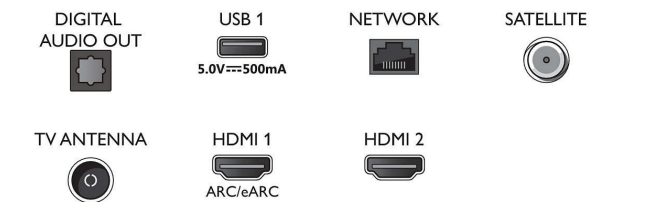

Smart TV

- Système d'exploitation: Téléviseur Smart TV avec système d'exploitation amélioré

Connections

Side

Bottom

Caractéristiques

Fonctions de Smart TV

- Interaction utilisateur: SimplyShare, Mode miroir
- Télévision interactive: HbbTV
- Applications Smart TV*: YouTube, Boutique Philips, Amazon Prime Video, Netflix
- Assistant vocal*: Amazon Alexa intégré, Fonctionne avec l'Assistant Google