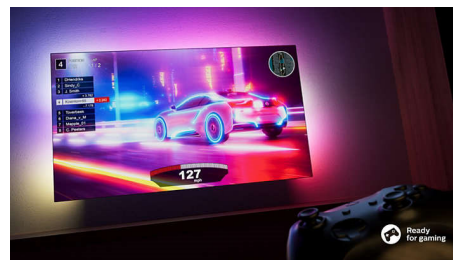

Pour le gaming.

Profitez pleinement de votre console avec la technologie HDMI 2.1, pour un gameplay rapide et des graphismes fluides. La technologie VRR est prise en charge, et le paramètre de faible latence s'active automatiquement lorsque vous allumez votre console. Le mode jeu d'Ambilight vous fait vivre des sensations fortes.

Compatible avec les formats HDR

Compatible avec tous les principaux formats HDR