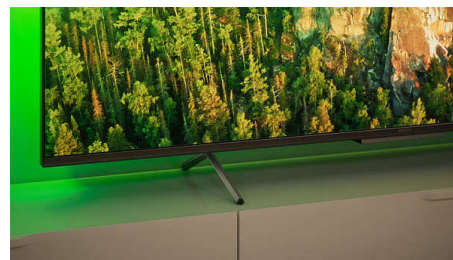

Un emballage responsable.

Le cadre ultra-fin de ce téléviseur Ambilight convient à n'importe quel intérieur. La hauteur de son pied fin, gris foncé, est parfaite pour accueillir une barre de son. Nos emballages utilisent du carton recyclé certifié FSC et nos documents sont imprimés sur du papier recyclé.