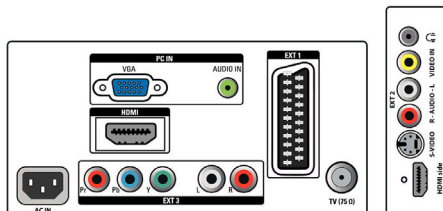

- Teletext: Smart Text (100 pagini)
- Picture-in-Picture: Text Dual Screen

Sunet

- Putere de ieșire (RMS): 2 x 5W
- Sistem audio: Mono, Stereo
- Îmbunătățirea sunetului: Egalizator automat pentru volum, Incredible Surround, Smart Sound

Conectivitate

- EasyLink (HDMI-CEC): Redare la o singură atingere, Sistem în standby
- Ext 1 SCART: Audio S/D, Intrare/Ieșire CVBS, RGB
- HDMI 1: HDMI v1.3
- HDMI 2: HDMI v1.3
- Alte conexiuni: Ieșire căști, Intrare audio PC, Intrare PC VGA
- Ext 3: YPbPr, Intrare audio S/D
- Ext 2: Intrare S-video, Intrare CVBS, Intrare audio S/D

Alimentare

- Sursă de alimentare rețea: 100-240 V, 50/60 Hz
- Temperatură ambient: între 5 °C și 35 °C
- Consum de energie: 55 W
- Consum în standby: <0,3 W

Accesorii

- Accesorii incluse: Suport pentru masă, Cablu de alimentare, Ghid de inițiere rapidă, Manual de utilizare, Certificat de garanție, Telecomandă, Baterii pentru telecomandă

Dimensiuni

- Lățime aparat: 534 mm
- Înălțime aparat: 397 mm
- Adâncime aparat: 71 mm
- Greutate produs: 5,5 kg
- Lățime aparat (cu suport): 534 mm
- Înălțime aparat (cu suport): 442 mm
- Adâncime aparat (cu suport): 181 mm
- Greutate produs (+ suport): 6 kg
- Lățime cutie: 580 mm
- Înălțime cutie: 510 mm
- Adâncime cutie: 137 mm
- Greutate cu ambalaj inclus: 7,77 kg
- Compatibil cu suport de perete: 100 x 100 mm

Data apariției 2023-08-02

Versiune: 2.0.11

EAN: 87 12581 39578 0

© 2023 Koninklijke Philips N.V.
Toate drepturile rezervate.

Specificațiile pot fi modificate fără preaviz. Mărcile comerciale sunt proprietatea Koninklijke Philips N.V. sau a deținătorilor lor legali.

www.philips.com