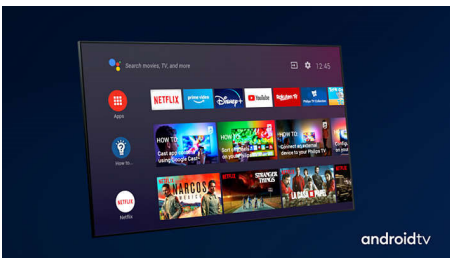

„Android TV“

Savo „Philips Android“ televizoriuje norimą turinį matysite tuomet, kai norėsite. Galite individualiai pritaikyti pradžios ekraną, kad jame būtų rodomos mėgstamos programos, būtų paprasta paleisti mėgstamų filmų ir laidų

transliacijas. Arba pasirinkite žiūrėti nuo ten, kur baigėte.