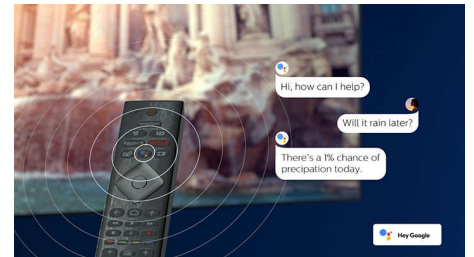

Veikia su „DTS Play-Fi“

Su „DTS Play-Fi“ „Philips“ televizoriuje galite prijungti suderinamus garsiakalbius bet kuriame kambaryje. Turite belaidžius garsiakalbius virtuvėje? Klausykites filmo

58PUS8556/12

gamindami užkandžius arba neatsilikite nuo sporto komentarų, kol visiems įpilsite gėrimų.

HDMI 2.1 KAD ir maža delsa

„Philips“ televizorius turi naujausią HDMI 2.1 jungtį, o pradėjus žaisti žaidimą konsolėje, televizoriuje automatiškai įjungiamas mažo delsos nustatymas. VRR skirtas sklandžiai žaisti greito veiksmo žaidimus. Su „Ambilight“ žaidimų režimu kambarys pripildo jaudulio.

DI valdymas balsu

Paspauskite nuotolinio valdymo pulto mygtuką ir kalbėkite su „Google Assistant“. Valdysite televizorių ar su „Google Assistant“ veikiančius išmaniuosius namų prietaisus balsu. Arba paprašykite „Alexa“ valdyti televizorių per su „Alexa“ veikiančius prietaisus.