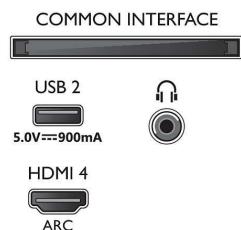

„Smart TV“ funkcijos

- Vartotojo sąveika: SimplyShare
- Interaktyvioji televizija: HbbTV

58PUS8556/12

- Programa: „Pause TV“, USB įrašymas*
- Lengvas įdiegimas: Automatinis „Philips“ įrenginių aptikimas, Įrenginių prijungimo vedlys, Tinklo diegimo vedlys, Nustatymų vedlys
- Lengva naudoti: „One-stop Smart Menu“ mygtukas, Ekrano naudotojo vadovas
- Atnaujinama programinė aparatinė įranga: Mikroprogramos automatinio atnaujinimo vedlys, Mikroprogramos atnaujinimas per USB, Mikroprogramos atnaujinimas internete, Mikroprogramos parsisiuntimas veikiančiomis fone
- Ekrano formato nustatymai: Pagrindinis – Per visą ekraną, Talpinti ekrane, Žengti į priekį – Slinkti, Padidinimas, išplėtimas, Plačiaekranis
- Nuotolinis valdymas: su balso funkcija
- „Voice assistant“*: Įdiegtas „Google Assistant“, Nuotolinio valdymo pultas su mikrofonu., Veikia su „Alexa“

Multimedijos programos

- Vaizdo įrašų atkūrimo formatai: Talpyklos: AVI, MKV, H264/MPEG-4 AVC, MPEG-1, MPEG-2, MPEG-4, VP9, HEVC (H.265), AV1, HEVC
- Muzikos atkūrimo formatai: AAC, MP3, WAV, WMA (nuo v2 iki v9.2), WMA-PRO (v9 ir v10)
- Subtitrų formatų palaikymas: .SRT, .SUB, .TXT,

Connections

Side