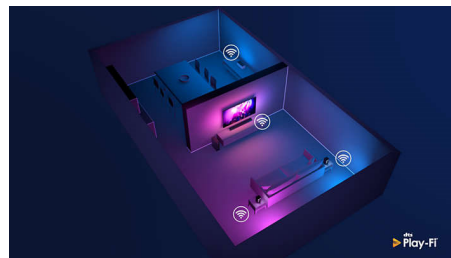

Veikia su „DTS Play-Fi“

Su „DTS Play-Fi“ „Philips“ televizoriuje galite prijungti suderinamus garsiakalbius bet kuriame kambaryje. Turite belaidžius garsiakalbius virtuvėje? Klausykites filmo

58PUS8556/12

gamindami užkandžius arba neatsilikite nuo sporto komentarų, kol visiems įpilsite gėrimų.