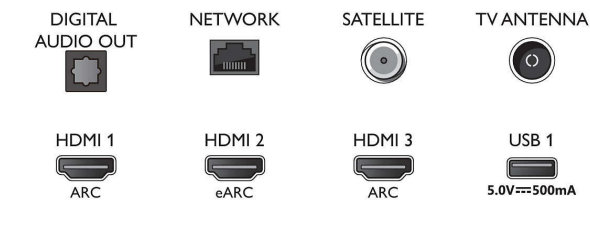

Multimedijos programos

- Vaizdo įrašų atkūrimo formatai: Talpyklos: AVI, MKV, H264/MPEG-4 AVC, MPEG-1, MPEG-2, MPEG-4, VP9, HEVC (H.265), AV1, HEVC
- Muzikos atkūrimo formatai: AAC, MP3, WAV, WMA (nuo v2 iki v9.2), WMA-PRO (v9 ir v10)
- Subtitrų formatų palaikymas: .SRT, .SUB, .TXT,

Connections

Side

Bottom

4K UHD LED „Android“ televizorius

58 col. TV su 3 pusių „Ambilight“ Veikia su pagrindiniais HDR formatais, „P5 Perfect Picture Engine“, „Android“ televizorius / valdymas balsu

Specifikacijos