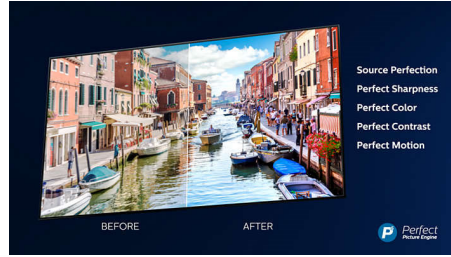

„Philips P5 Picture Engine“

„Philips P5 Engine“ perteikia tokį pat puikų vaizdą kaip ir jūsų mėgstamas turinys. Detalėse pastebimas didesnis gylis. Spalvos ryškios, o odos atspalviai atrodo natūraliai. Kontrastas toks aiškus, kad pajusite kiekvieną smulkmeną. Judesiai tobulai sklandūs.