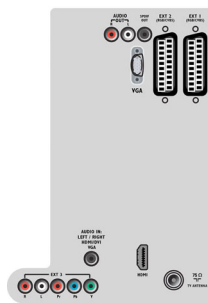

- Entrada da antena: 75 ohm coaxial (IEC75)
- Bandas do sintonizador: Hiperbanda, S-Channel, UHF, VHF
- sistema TV: PAL I, PAL B/G, PAL D/K, SECAM B/G, SECAM D/K, SECAM L/L', DVB COFDM 2K/8K
- Televisão Digital: DVB-T MPEG4*, DVB-C MPEG4*
- Reprodução de vídeo: NTSC, SECAM, PAL

Aplicações multimédia

- Ligações multimédia: USB
- Formatos de reprodução: MP3, LPCM, Fotografias JPEG, MPEG1, MPEG2, H.264/MPEG-4 AVC

Funcionalidades

- Protecção infantil: Bloqueio de crianças+Controlo parental

- Facilidade de Instalação: Atribuição Automática dos Nomes dos Programas, ACI: Instalação Automática de Canais, ATS: Sistema Sintonização Automática, Programação automática, Afinar Sintonia, Sintonização digital PLL, Plug & Play
- Fácil de utilizar: Nivelador Automático de Volume (AVL), Volume Delta por pré-sintonização, Lista de Programas, Assistente de definições, Botão Home completo, Selecção de programas preferidos
- Relógio: Temporizador
- Melhoramento da Ligação: Easy link
- Ajustes de Formato do Ecrã: Formatação Automática, Expansão de filmes 16:9, Super Zoom, Panorâmico
- Guia de Programação Electrónico: Agora + Próximo EPG, Guia de programação electrónico, 8 dias
- Telecomando: TV
- Tipo do telecomando: RCPF02E09B
- Teletexto: 1000 páginas de Texto Inteligente
- Modo Smart: Jogo, Cinema, Pessoal, standard, Vívido

Som

- Potência de saída (RMS): 2 x 5 W

Rear connectors

Side