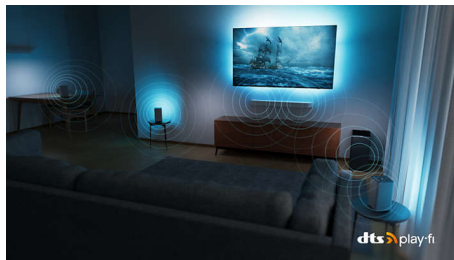

### Združljiv z DTS Play-Fi

Philipsove brezžične domače sisteme s tehnologijo DTS Play-Fi boste v svojem domu v le nekaj sekundah povezali z združljivimi

65OLED707/12

zvočniki Soundbar in brezžičnimi zvočniki. Prisluhnite filmom v kuhinji. Glasbo predvajajte kjer koli. Ustvarite sistem domačega kina s predvajanjem prostorskega zvoka, pri katerem prevzame Philipsov televizor vlogo centralnega zvočnika.