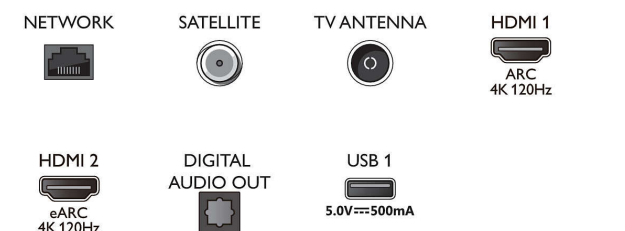

Bottom

Datum izdaje 2023-07-31

Različica: 7.3.1

EAN: 87 18863 03447 7

© 2023 Koninklijke Philips N.V.
Vse pravice pridržane.

Specifikacije se lahko spremenijo brez predhodnega obvestila. Blagovne znamke so v lasti podjetja Koninklijke Philips N.V. ali drugih lastnikov.

www.philips.com

- Televizijski zasloni OLED Philips imajo certifikat podjetja UL, ki potrjuje, da ne migetajo in se ne bleščijo.
- Velikost pomnilnika (Flash): 16 G, dejanski razpoložljivi prostor na disku se lahko razlikuje (odvisno od (pred)nameščenih aplikacij, nameščenega operacijskega sistema itd.)
- Elektronski programski vodnik in dejanska vidljivost (do 8 dni) sta odvisna od države in operaterja.
- Razpoložljive aplikacije Android se razlikujejo glede na državo. Več podrobnosti si oglejte v lokalni trgovini Google Play.
- Televizor podpira sprejem DVB za nekodirane kanale. Določeni operaterji DVB mogoče niso podprti. Posodobljen seznam si lahko ogledate med pogostimi vprašanji na Philipsovi spletni strani za podporo. Nekateri operaterji zahtevajo modul za pogojni dostop in naročnino. Za več informacij se obrnite na operaterja.
- Aplikacija Philips TV Remote in povezane funkcije se razlikujejo glede na model televizorja, državo, ponudnika storitev, model pametne naprave in OS. Več podrobnosti si oglejte na spletni strani: www.philips.com/TVRemoteapp.
- Snemanje na USB je na voljo samo za digitalne kanale, omejuje pa ga lahko zaščita proti kopiranju oddaj (CI+). Možne so omejitve glede na državo in kanal.
- Ta televizor vsebuje svinec samo v določenih delih ali komponentah, kjer uporaba druge snovi ni mogoča v skladu z obstoječimi izjemami direktive RoHS.
- Amazon, Alexa in vsi povezani logotipi so blagovne znamke družbe Amazon.com, Inc ali njenih povezanih družb. Amazon Alexa je na voljo v izbranih jezikih in državah.
- Amazon Prime je na voljo v izbranih jezikih in državah.
- Potrebna je naročnina na Disney+. Veljajo pogoji na <https://www.disneyplus.com> (c) 2020 Disney in povezane družbe. Disney+ je na voljo v izbranih jezikih in državah.
- Pomočnik Google je na voljo pri televizorjih Philips z OS Android O (8) ali novejšo različico. Pomočnik Google je na voljo v izbranih jezikih in državah.
- Potrebna je naročnina na Netflix. Veljajo pogoji na <https://www.netflix.com>.
- Rakuten TV je na voljo v izbranih jezikih in državah.