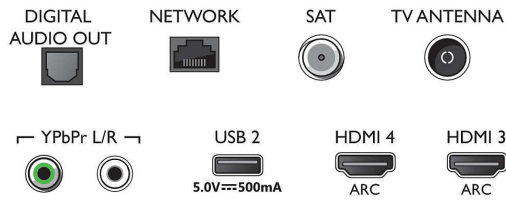

- Computeringangen op alle HDMI: tot 4K UHD 3840 x 2160 bij 60 Hz, HDR ondersteund, HDR10/HLG
- Video-ingangen op alle HDMI: tot 4K UHD 3840 x

2160 bij 60Hz, HDR ondersteund, HDR10/HLG (Hybrid Log Gamma), HDR10+/Dolby Vision

Tuner/ontvangst/transmissie

- Digitale TV: DVB-T/T2/T2-HD/C/S/S2
- Videoweergave: NTSC, PAL, SECAM
- MPEG-ondersteuning: MPEG2, MPEG4
- TV-programmagids*: Elektronische programmagids voor 8 dagen
- Signaalsterkte-indicator

Connections

Side

Bottom

Specificaties

- Teletekst: 1000 pagina's Hypertext
- HEVC-ondersteuning

Android TV

- Besturingssysteem (OS): Android TV™ 9 (Pie)
- Vooraf geïnstalleerde apps: Google Play Movies*, Google Play Music*, Google Search, YouTube
- Geheugen (flash): 16 GB*