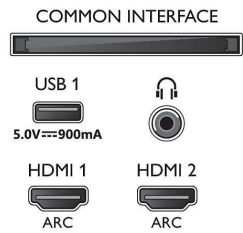

Specificaties

Ambilight

- Ambilight-functies: Geïntegreerde Ambilight en Hue, Ambilight Music, Gamemodus, Past zich aan de muurkleur aan, Lounge-modus
- Ambilight-versie: Driezijdig

Beeld/scherm

- Beeldformaat: 16:9
- Schermdiagonaal (centimeters): 164 cm
- Display: 4K Ultra HD-LED
- Schermresolutie: 3840 x 2160

- Beeldengine: P5 Perfect Picture Engine
- Beeldverbetering: Breed kleurengamma 90% DCI/P3, Micro Dimming Pro, Ultra-resolutie, Dolby Vision, HDR10+
- Schermdiagonaal (inch): 65 inch

Ondersteunde beeldschermresolutie

- Computeringangen op alle HDMI: tot 4K UHD 3840 x 2160 bij 60 Hz, HDR ondersteund, HDR10/HLG
- Video-ingangen op alle HDMI: tot 4K UHD 3840 x

2160 bij 60Hz, HDR ondersteund, HDR10/HLG (Hybrid Log Gamma), HDR10+/Dolby Vision

Tuner/ontvangst/transmissie

- Digitale TV: DVB-T/T2/T2-HD/C/S/S2
- Videoweergave: NTSC, PAL, SECAM
- MPEG-ondersteuning: MPEG2, MPEG4
- TV-programmagids*: Elektronische programmagids voor 8 dagen
- Signaalsterkte-indicator

Connections

Side