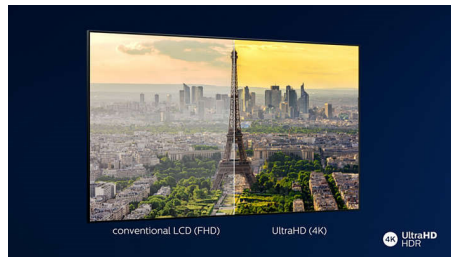

HDR10+ ondersteund

Uw Philips-TV is speciaal ontworpen om alles uit het HDR10+ videoformaat te halen. De contrast-, kleur- en helderheidsniveaus worden voor elk frame aangepast. Of u nu een populaire serie of de nieuwste blockbuster kijkt, schaduwen zijn dieper, heldere oppervlakken stralen en kleuren zijn levensecht.