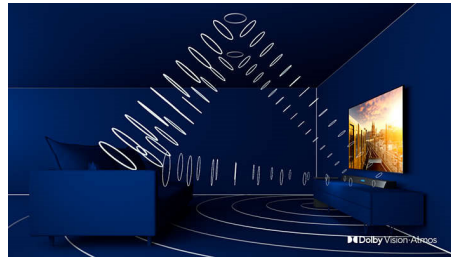

Dolby Vision en Dolby Atmos

Met de ondersteuning voor Dolby's eersteklas geluid en videoformats klinkt en lijkt alles wat u in HDR kijkt levensecht. Of u nu kijkt naar de nieuwste streamingseries of een Blu-ray Disc-set, u kunt genieten van het contrast, de kleur en de helderheid zoals de regisseur het heeft bedoeld. Geniet ook van de heldere, ruimtelijke klanken met detail en diepte.