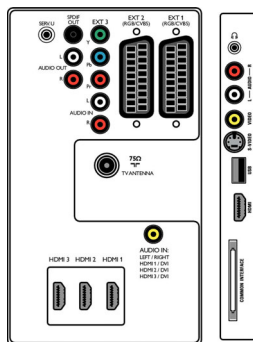

Тюнер/прием/передача

- Вход антенны: Коаксиальный кабель 75 Ом (IEC75)
- Диапазоны тюнера: Гипердиапазон, S-канал, UHF, VHF
- ТВ-система: Система PAL I, Система PAL B/G, Система PAL D/K, Система SECAM B/G, Система SECAM D/K, SECAM L/L', DVB COFDM 2K/8K
- Цифровое ТВ: Наземное DVB *
- Воспроизведение видео: NTSC, SECAM, PAL

Мультимедийные приложения

- Мультимедийные подключения: USB
- Форматы воспроизведения: MP3, Файлы демонстрации слайдов (.alb), Фотографии в

формате JPEG

Комфорт

- Защита от детей: Блок. от детей и ограничение на просмотр
- Легкость установки: Автонаименование программ, Автоматическая установка каналов (ACI), Система автоматической настройки (ATS), Автосохранение, Точная настройка, Цифровая настройка PLL, Подключение Plug & Play
- Удобство использования: 4 списка избранного, Автоограничение громкости (AVL), Предварительно устанавливаемое приращение громкости, Графический интерфейс пользователя, Вывод на экран, Список программ, Мастер установки поддержки, Управление на боковой панели
- Часы: Таймер отключения, Будильник
- Регулировка формата экрана: 4:3, Автоформатирование, Расширение формата 14:9, Расширение формата 16:9, Увеличение субтитров, Режим Super Zoom, Широкий экран
- Электронный гид телепередач: Электронный гид телепрограмм "Сейчас + Далее",