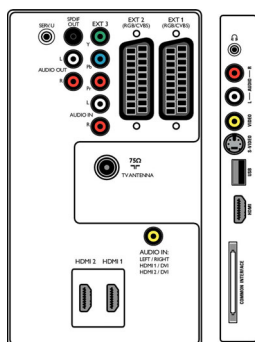

Aplicações multimédia

- Ligações multimédia: USB
- Formatos de reprodução: MP3, Ficheiros de Slideshow (.alb), Fotografias JPEG

Funcionalidades

- Protecção infantil: Bloqueio de crianças+Controlo parental
- Facilidade de Instalação: Atribuição Automática dos Nomes dos Programas, ACI: Instalação

- Automática de Canais, ATS: Sistema Sintonização Automática, Programação automática, Afinar Sintonia, Sintonização digital PLL, Plug & Play
- Fácil de utilizar: 4 listas de favoritos, Nivelador Automático de Volume (AVL), Volume Delta por pré-sintonização, Interface Gráfica do Utilizador, Visualização no ecrã, Lista de Programas, Assistente de definições, Controlo lateral
- Relógio: Temporizador, Relógio Despertador
- Ajustes de Formato do Ecrã: 4:3, Formatação Automática, Expansão de filmes 14:9, Expansão de filmes 16:9, Zoom das Legendas, Super Zoom, Panorâmico
- Guia de Programação Electrónico: Agora + Próximo EPG, Guia de programação electrónico, 8 dias
- Telecomando: TV
- Tipo do telecomando: RCPF05E08B
- Teletexto: 1000 páginas de Hipertexto
- Imagem na imagem (PIP - Picture in Picture): Ecrã duplo de texto
- Melhoramentos de teletexto: 4 páginas favoritas, Linha de informações do programa
- Modo Smart: Filme, standard, Vívido